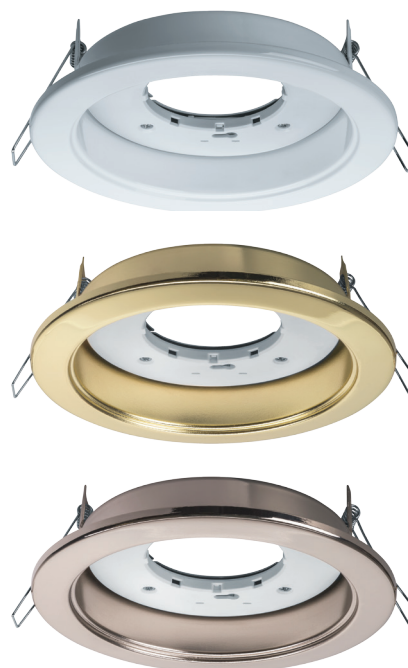

Ультратонкие встраиваемые светильники Navigator серии NGX для ламп с цоколем GX70 – энергосберегающая альтернатива светильникам под галогенную или лампу накаливания. Предназначены для освещения жилых и общественных помещений: гостиниц, магазинов, банков, лестниц, лифтов и т.п. Идеально подходят для подвесных и натяжных потолков, мебели и других конструкций.

- Термокольцо входит в комплект
- Экономия электроэнергии в 5–10 раз
- Устанавливаются в деревянную или пластиковую поверхность без теплоизоляции, так как практически не нагреваются
- Небольшая высота установки
- Корпус изготовлен из металла

Код продукта	Цвет	Патрон	Напряжение, В	Врезное отверстие, мм	Установочная высота, мм	Размер, d x h, мм	Кол-во штук в коробке	Штрихкод
NGX-R1-001-GX70	белый	GX70	230	Ø 114	54	150 x 54	1/40	4650074 61388 8
NGX-R1-002-GX70	золото	GX70	230	Ø 114	54	150 x 54	1/40	4650074 61389 5
NGX-R1-003-GX70	хром	GX70	230	Ø 114	54	150 x 54	1/40	4650074 61390 1

Рекомендуется использовать с лампами Navigator (лампа в комплект не входит).