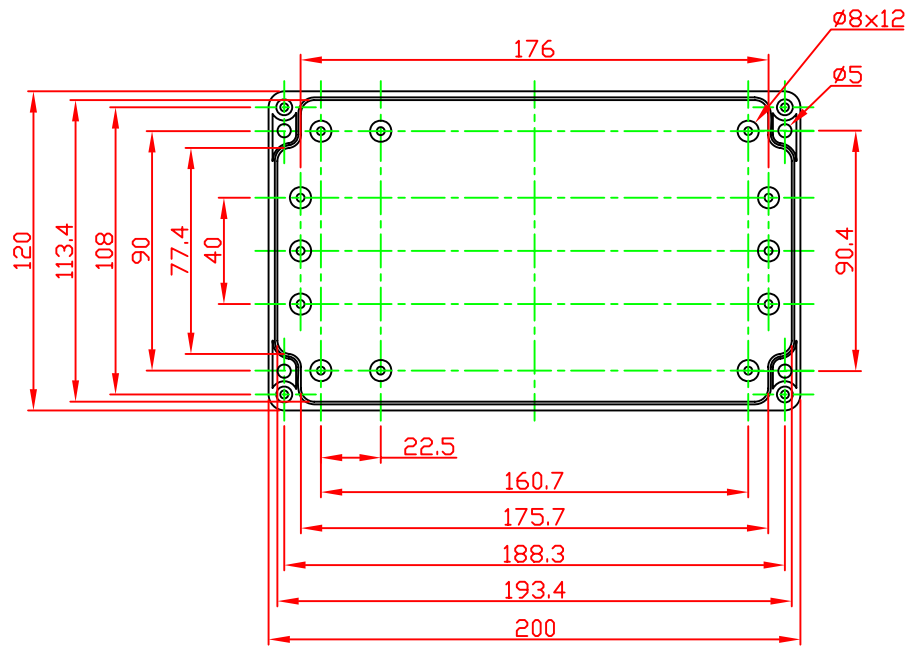

# G2111/G3113

VIEW OF BASE

VIEW OF LID

A-A

宣又實業有限公司  
GAINTA INDUSTRIES LTD.

設計 DES'D BY

繪圖 DRA'D BY

核圖 CHK'D BY

比例 SCALE

日期 DATE

材質 MATE.

圖名 TITLE:

圖號 DWG NO.:

圖號 REVISID

說明 DESCRIPTION

JACKY