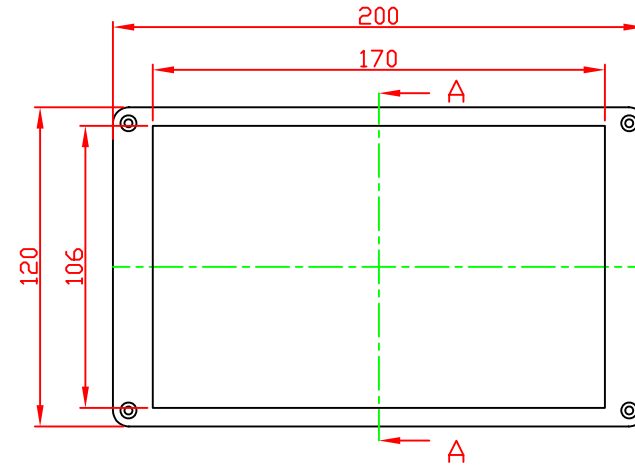

# G2111/G3113

VIEW OF BASE

VIEW OF LID

A-A

宣又實業有限公司  
GAINTA INDUSTRIES LTD.

設計 DES'D BY

繪圖 DRA'D BY

核圖 CHK'D BY

比例 SCALE

日期 DATE

材質 MATE.

圖名 TITLE:

圖號 DWG NO.:

圖號 REVISID

說明 DESCRIPTION

JACKY