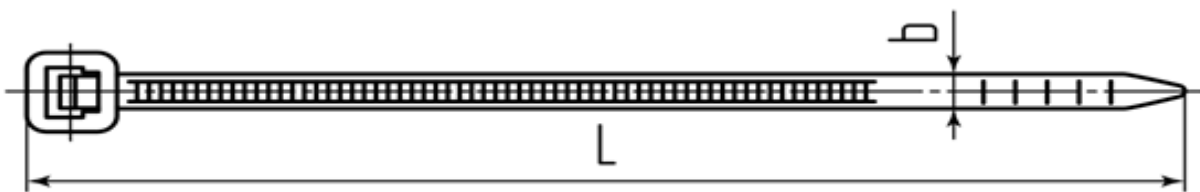

Артикул	Наименование	Цвет	Размеры (мм)		Рабочая нагрузка (кг)	Макс. $\varnothing$ обхвата (мм)	(шт. в п/э пакете)
			L	W			
NO-KSO-54	Кабельная стяжка 2,5x100 (ЭРА)	Белый	100	2,5	80	22	100
NO-KSO-55	Кабельная стяжка 2,5x100 (ЭРА)	Чёрный	100	2,5	80	22	100
NO-KSO-02	Кабельная стяжка 2,5x150 (ЭРА)	Белый	150	2,5	80	35	100
NO-KSO-03	Кабельная стяжка 2,5x150 (ЭРА)	Чёрный	150	2,5	80	35	100
NO-KSO-07	Кабельная стяжка 2,5x200 (ЭРА)	Белый	200	2,5	80	50	100
NO-KSO-08	Кабельная стяжка 2,5x200 (ЭРА)	Чёрный	200	2,5	80	50	100
NO-KSO-25	Кабельная стяжка 3x100 (ЭРА)	Белый	100	3	80	22	100
NO-KSO-56	Кабельная стяжка 3x100 (ЭРА)	Чёрный	100	3	80	22	100
NO-KSO-26	Кабельная стяжка 3x150 (ЭРА)	Белый	150	3	80	35	100
NO-KSO-57	Кабельная стяжка 3x150 (ЭРА)	Чёрный	150	3	80	35	100
NO-KSO-29	Кабельная стяжка 3x200 (ЭРА)	Белый	200	3	80	50	100
NO-KSO-58	Кабельная стяжка 3x200 (ЭРА)	Чёрный	200	3	80	50	100
NO-KSO-27	Кабельная стяжка 4x150 (ЭРА)	Белый	150	4	180	35	100
NO-KSO-28	Кабельная стяжка 4x150 (ЭРА)	Чёрный	150	4	180	35	100
NO-KSO-30	Кабельная стяжка 4x200 (ЭРА)	Белый	200	4	180	50	100
NO-KSO-31	Кабельная стяжка 4x200 (ЭРА)	Чёрный	200	4	180	50	100
NO-KSO-33	Кабельная стяжка 4x250 (ЭРА)	Белый	250	4	180	65	100
NO-KSO-34	Кабельная стяжка 4x250 (ЭРА)	Чёрный	250	4	180	65	100
NO-KSO-36	Кабельная стяжка 4x300 (ЭРА)	Белый	300	4	180	80	100
NO-KSO-11	Кабельная стяжка 4x300 (ЭРА)	Чёрный	300	4	180	80	100
NO-KSO-39	Кабельная стяжка 4x370 (ЭРА)	Белый	370	4	180	102	100
NO-KSO-15	Кабельная стяжка 4x370 (ЭРА)	Чёрный	370	4	180	102	100
NO-KSO-32	Кабельная стяжка 5x200 (ЭРА)	Белый	200	5	220	50	100
NO-KSO-09	Кабельная стяжка 5x200 (ЭРА)	Чёрный	200	5	220	50	100
NO-KSO-35	Кабельная стяжка 5x250 (ЭРА)	Белый	250	5	220	65	100
NO-KSO-10	Кабельная стяжка 5x250 (ЭРА)	Чёрный	250	5	220	65	100
NO-KSO-37	Кабельная стяжка 5x300 (ЭРА)	Белый	300	5	220	80	100
NO-KSO-12	Кабельная стяжка 5x300 (ЭРА)	Чёрный	300	5	220	80	100
NO-KSO-14	Кабельная стяжка 5x350 (ЭРА)	Белый	350	5	220	90	100
NO-KSO-38	Кабельная стяжка 5x350 (ЭРА)	Чёрный	350	5	220	90	100
NO-KSO-18	Кабельная стяжка 5x400 (ЭРА)	Белый	400	5	220	105	100
NO-KSO-19	Кабельная стяжка 5x400 (ЭРА)	Чёрный	400	5	220	105	100
NO-KSO-21	Кабельная стяжка 5x450 (ЭРА)	Белый	450	5	220	130	100
NO-KSO-59	Кабельная стяжка 5x450 (ЭРА)	Чёрный	450	5	220	130	100
NO-KSO-13	Кабельная стяжка 7,2x300 (ЭРА)	Белый	300	7,2	490	80	100
NO-KSO-60	Кабельная стяжка 7,2x300 (ЭРА)	Чёрный	300	7,2	490	80	100
NO-KSO-20	Кабельная стяжка 7,2x400 (ЭРА)	Белый	400	7,2	490	105	100
NO-KSO-61	Кабельная стяжка 7,2x400 (ЭРА)	Чёрный	400	7,2	490	105	100
NO-KSO-22	Кабельная стяжка 7,2x500 (ЭРА)	Белый	500	7,2	490	130	100
NO-KSO-62	Кабельная стяжка 7,2x500 (ЭРА)	Чёрный	500	7,2	490	130	100
NO-KSO-40	Кабельная стяжка 8x400 (ЭРА)	Белый	400	8	530	105	100
NO-KSO-63	Кабельная стяжка 8x400 (ЭРА)	Чёрный	400	8	530	105	100
NO-KSO-23	Кабельная стяжка 8x500 (ЭРА)	Белый	500	8	530	130	100
NO-KSO-24	Кабельная стяжка 8x500 (ЭРА)	Чёрный	500	8	530	130	100