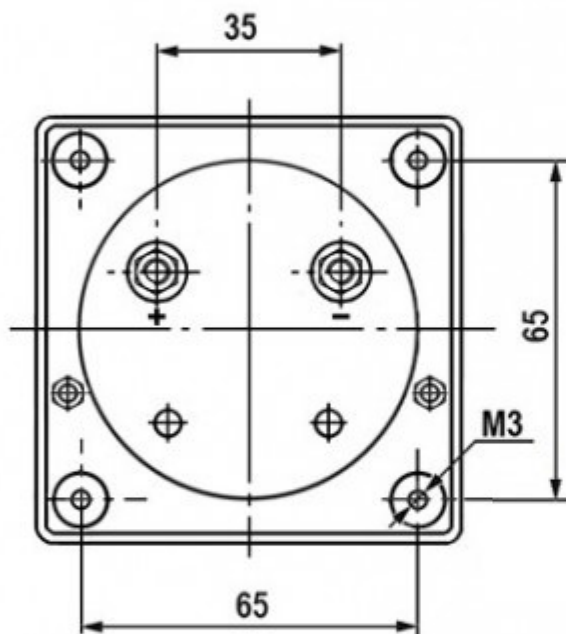

M42300

**Тип M42300 (аналог), вольтметр щитовой постоянного тока**

**Вес брутто 127.00**

**Транспортная упаковка: размер/кол-во 42.5\*42\*24/100**

**Высота 81,3 мм**

**Ширина 81,3 мм**

**Глубина 35,5 (корпус) мм**

**Размер установочного отверстия  $\Phi 69^*$  мм**

**Диапазон рабочих температур -5...+40 °C**

**Предел измерений 150 В**

**Класс точности 1,5**

**Относительная влажность 20-90 %**

**Положение вертикальное**