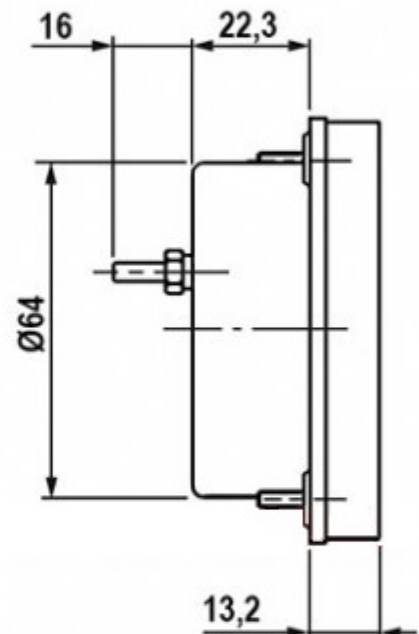

M42300

**Тип M42300 (аналог), вольтметр щитовой постоянного тока**

**Вес брутто 127.00**

**Транспортная упаковка: размер/кол-во 42.5\*42\*24/100**

**Высота 81,3 мм**

**Ширина 81,3 мм**

**Глубина 35,5 (корпус) мм**

**Размер установочного отверстия  $\Phi 69^*$  мм**

**Диапазон рабочих температур -5...+40 °C**

**Предел измерений 150 В**

**Класс точности 1,5**

**Относительная влажность 20-90 %**

**Положение вертикальное**