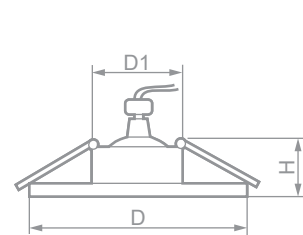

### DL10

12V

IP20

Светильник встраиваемый, под лампу MR16 - 12В.

Модель	Мощность, W	Лампа	Патрон	Размеры D x H, мм	Монтажный диаметр D1, мм	Цвет корпуса	Кол-во штук упаковке	Артикул
DL10	50	MR16	G5.3	80 x 25	60	белый	10/100	15109
DL10	50	MR16	G5.3	80 x 25	60	золото	10/100	15110
DL10	50	MR16	G5.3	80 x 25	60	серебро	10/100	15111
DL10	50	MR16	G5.3	80 x 25	60	титан	10/100	15112
DL10	50	MR16	G5.3	80 x 25	60	хром	10/100	15113
DL10	50	MR16	G5.3	80 x 25	60	античная медь	10/100	15207
DL10	50	MR16	G5.3	80 x 25	60	античное золото	10/100	15206

### DL11

12V

IP20

Светильник встраиваемый, плоскоповоротный.

Модель	Мощность, W	Лампа	Патрон	Размеры D x H, мм	Монтажный диаметр D1, мм	Цвет корпуса	Кол-во штук упаковке	Артикул
DL11	50	MR16	G5.3	90 x 27	59	белый	10/100	15114
DL11	50	MR16	G5.3	90 x 27	59	золото	10/100	15115
DL11	50	MR16	G5.3	90 x 27	59	серебро	10/100	15116
DL11	50	MR16	G5.3	90 x 27	59	титан	10/100	15117
DL11	50	MR16	G5.3	90 x 27	59	хром	10/100	15118
DL11	50	MR16	G5.3	90 x 27	59	античное золото	10/100	15208

### DL53

230V/  
50Hz

IP20

Светильник встраиваемый для натяжных потолков.

Модель	Мощность, W	Лампа	Патрон	Размеры D x H, мм	Монтажный диаметр D1, мм	Цвет корпуса	Кол-во штук упаковке	Артикул
DL53	11	ESB53/LB53/LB153	GX53	106 x 20	81	белый	100	28452
DL53	11	ESB53/LB53/LB153	GX53	106 x 20	81	античная медь	100	28949
DL53	11	ESB53/LB53/LB153	GX53	106 x 20	81	золото	100	28453
DL53	11	ESB53/LB53/LB153	GX53	106 x 20	81	античное золото	100	28948
DL53	11	ESB53/LB53/LB153	GX53	106 x 20	81	хром	100	28454
DL53	11	ESB53/LB53/LB153	GX53	106 x 20	81	черный хром	100	28947
DL53	11	ESB53/LB53/LB153	GX53	103 x 20	81	титан-золото	100	29482
DL53	11	ESB53/LB53/LB153	GX53	103 x 20	81	титан-хром	100	29481
DL53	11	ESB53/LB53/LB153	GX53	106 x 20	81	титан	100	28946