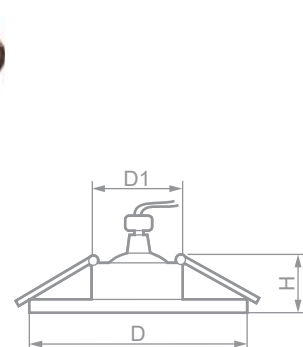

DL53

230V/
50Hz

IP20

Светильник встраиваемый для натяжных потолков.

Модель	Мощность, W	Лампа	Патрон	Размеры D x H, мм	Монтажный диаметр D1, мм	Цвет корпуса	Кол-во штук упаковке	Артикул
DL53	11	ESB53/LB53/LB153	GX53	106 x 20	81	белый	100	28452
DL53	11	ESB53/LB53/LB153	GX53	106 x 20	81	античная медь	100	28949
DL53	11	ESB53/LB53/LB153	GX53	106 x 20	81	золото	100	28453
DL53	11	ESB53/LB53/LB153	GX53	106 x 20	81	античное золото	100	28948
DL53	11	ESB53/LB53/LB153	GX53	106 x 20	81	хром	100	28454
DL53	11	ESB53/LB53/LB153	GX53	106 x 20	81	черный хром	100	28947
DL53	11	ESB53/LB53/LB153	GX53	103 x 20	81	титан-золото	100	29482
DL53	11	ESB53/LB53/LB153	GX53	103 x 20	81	титан-хром	100	29481
DL53	11	ESB53/LB53/LB153	GX53	106 x 20	81	титан	100	28946