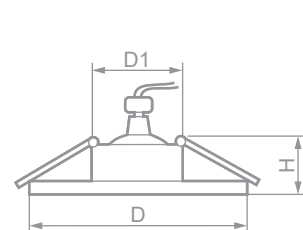

### DL10

12V

IP20

Светильник встраиваемый, под лампу MR16 - 12В.

Модель	Мощность, W	Лампа	Патрон	Размеры D x H, мм	Монтажный диаметр D1, мм	Цвет корпуса	Кол-во штук упаковке	Артикул
DL10	50	MR16	G5.3	80 x 25	60	белый	10/100	15109
DL10	50	MR16	G5.3	80 x 25	60	золото	10/100	15110
DL10	50	MR16	G5.3	80 x 25	60	серебро	10/100	15111
DL10	50	MR16	G5.3	80 x 25	60	титан	10/100	15112
DL10	50	MR16	G5.3	80 x 25	60	хром	10/100	15113
DL10	50	MR16	G5.3	80 x 25	60	античная медь	10/100	15207
DL10	50	MR16	G5.3	80 x 25	60	античное золото	10/100	15206

### DL11

12V

IP20

Светильник встраиваемый, плоскоповоротный.

Модель	Мощность, W	Лампа	Патрон	Размеры D x H, мм	Монтажный диаметр D1, мм	Цвет корпуса	Кол-во штук упаковке	Артикул
DL11	50	MR16	G5.3	90 x 27	59	белый	10/100	15114
DL11	50	MR16	G5.3	90 x 27	59	золото	10/100	15115
DL11	50	MR16	G5.3	90 x 27	59	серебро	10/100	15116
DL11	50	MR16	G5.3	90 x 27	59	титан	10/100	15117
DL11	50	MR16	G5.3	90 x 27	59	хром	10/100	15118
DL11	50	MR16	G5.3	90 x 27	59	античное золото	10/100	15208

### DL53

230V/  
50Hz

IP20

Светильник встраиваемый для натяжных потолков.

Модель	Мощность, W	Лампа	Патрон	Размеры D x H, мм	Монтажный диаметр D1, мм	Цвет корпуса	Кол-во штук упаковке	Артикул
DL53	11	ESB53/LB53/LB153	GX53	106 x 20	81	белый	100	28452
DL53	11	ESB53/LB53/LB153	GX53	106 x 20	81	античная медь	100	28949
DL53	11	ESB53/LB53/LB153	GX53	106 x 20	81	золото	100	28453
DL53	11	ESB53/LB53/LB153	GX53	106 x 20	81	античное золото	100	28948
DL53	11	ESB53/LB53/LB153	GX53	106 x 20	81	хром	100	28454
DL53	11	ESB53/LB53/LB153	GX53	106 x 20	81	черный хром	100	28947
DL53	11	ESB53/LB53/LB153	GX53	103 x 20	81	титан-золото	100	29482
DL53	11	ESB53/LB53/LB153	GX53	103 x 20	81	титан-хром	100	29481
DL53	11	ESB53/LB53/LB153	GX53	106 x 20	81	титан	100	28946