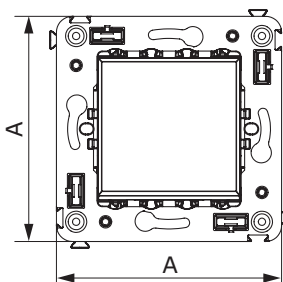

Кнопка одноклавишная для монтажа в стену

**Назначение**

- для монтажа в подрозеточные коробки (код 59301);
- кратковременное включение источника питания.

Характеристики

- диаметр отверстий для ввода кабелей – 3 мм (по 2 отверстия на одну клемму);
- винтовые зажимы;
- шаблон для зачистки кабеля – 11 мм;
- номинальный ток – 10 А;
- номинальное напряжение – 230 В;
- фиксация в подрозеточную коробку при помощи саморезов.

Количество модулей	Габаритные размеры, мм		Вес, кг/шт.	Цвет	Код	
	A	B			без подсветки	лампа подсветки
2	70,9	36,9	0,05	белое облако	4400153	440000L
				черный квадрат	4402153	440000S
				закаленная сталь	4404153	440000S
				ванильная дымка	4405153	440000L
				черный матовый	4412153	440000S

Кнопка двухклавишная для монтажа в стену

**Назначение**

- для монтажа в подрозеточные коробки (код 59301)
- кратковременное включение источника питания.

Характеристики

- диаметр отверстий для ввода кабелей – 3 мм (по 2 отверстия на одну клемму);
- винтовые зажимы;
- шаблон для зачистки кабеля – 11 мм;
- номинальный ток – 10 А;
- номинальное напряжение – 230 В.

Особенности

- фиксация в подрозеточную коробку при помощи саморезов.

Количество модулей	Габаритные размеры, мм		Вес, кг/шт.	Цвет	Код	
	A	B			без подсветки	лампа подсветки
2	70,9	36,9	0,05	белое облако	4400154	440000L
				черный квадрат	4402154	440000S
				закаленная сталь	4404154	440000S
				ванильная дымка	4405154	440000L
				черный матовый	4412154	440000S