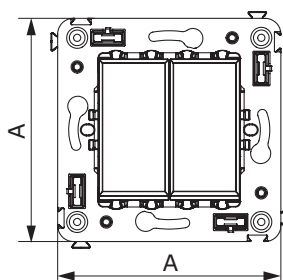

Кнопка одноклавишная для монтажа в стену

**Назначение**

- для монтажа в подрозеточные коробки (код 59301);
- кратковременное включение источника питания.

Характеристики

- диаметр отверстий для ввода кабелей – 3 мм (по 2 отверстия на одну клемму);
- винтовые зажимы;
- шаблон для зачистки кабеля – 11 мм;
- номинальный ток – 10 А;
- номинальное напряжение – 230 В;
- фиксация в подрозеточную коробку при помощи саморезов.

Количество модулей	Габаритные размеры, мм		Вес, кг/шт.	Цвет	Код	
	A	B			без подсветки	лампа подсветки
2	70,9	36,9	0,05	белое облако	4400153	440000L
				черный квадрат	4402153	440000S
				закаленная сталь	4404153	440000S
				ванильная дымка	4405153	440000L
				черный матовый	4412153	440000S

Кнопка двухклавишная для монтажа в стену

**Назначение**

- для монтажа в подрозеточные коробки (код 59301)
- кратковременное включение источника питания.

Характеристики

- диаметр отверстий для ввода кабелей – 3 мм (по 2 отверстия на одну клемму);
- винтовые зажимы;
- шаблон для зачистки кабеля – 11 мм;
- номинальный ток – 10 А;
- номинальное напряжение – 230 В.

Особенности

- фиксация в подрозеточную коробку при помощи саморезов.

Количество модулей	Габаритные размеры, мм		Вес, кг/шт.	Цвет	Код	
	A	B			без подсветки	лампа подсветки
2	70,9	36,9	0,05	белое облако	4400154	440000L
				черный квадрат	4402154	440000S
				закаленная сталь	4404154	440000S
				ванильная дымка	4405154	440000L
				черный матовый	4412154	440000S