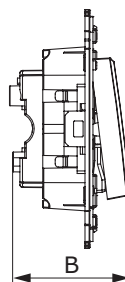

Кнопка одноклавишная для монтажа в стену

**Назначение**

- для монтажа в подрозеточные коробки (код 59301);
- кратковременное включение источника питания.

Характеристики

- диаметр отверстий для ввода кабелей – 3 мм (по 2 отверстия на одну клемму);
- винтовые зажимы;
- шаблон для зачистки кабеля – 11 мм;
- номинальный ток – 10 А;
- номинальное напряжение – 230 В;
- фиксация в подрозеточную коробку при помощи саморезов.

Количество модулей	Габаритные размеры, мм		Вес, кг/шт.	Цвет	Код	
	A	B			без подсветки	лампа подсветки
2	70,9	36,9	0,05	белое облако	4400153	440000L
				черный квадрат	4402153	440000S
				закаленная сталь	4404153	440000S
				ванильная дымка	4405153	440000L
				черный матовый	4412153	440000S

Кнопка двухклавишная для монтажа в стену

**Назначение**

- для монтажа в подрозеточные коробки (код 59301)
- кратковременное включение источника питания.

Характеристики

- диаметр отверстий для ввода кабелей – 3 мм (по 2 отверстия на одну клемму);
- винтовые зажимы;
- шаблон для зачистки кабеля – 11 мм;
- номинальный ток – 10 А;
- номинальное напряжение – 230 В.

Особенности

- фиксация в подрозеточную коробку при помощи саморезов.

Количество модулей	Габаритные размеры, мм		Вес, кг/шт.	Цвет	Код	
	A	B			без подсветки	лампа подсветки
2	70,9	36,9	0,05	белое облако	4400154	440000L
				черный квадрат	4402154	440000S
				закаленная сталь	4404154	440000S
				ванильная дымка	4405154	440000L
				черный матовый	4412154	440000S