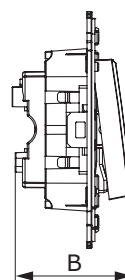

Кнопка одноклавишная для монтажа в стену

**Назначение**

- для монтажа в подрозеточные коробки (код 59301);
- кратковременное включение источника питания.

Характеристики

- диаметр отверстий для ввода кабелей – 3 мм (по 2 отверстия на одну клемму);
- винтовые зажимы;
- шаблон для зачистки кабеля – 11 мм;
- номинальный ток – 10 А;
- номинальное напряжение – 230 В;
- фиксация в подрозеточную коробку при помощи саморезов.

Количество модулей	Габаритные размеры, мм		Вес, кг/шт.	Цвет	Код	
	A	B			без подсветки	лампа подсветки
2	70,9	36,9	0,05	белое облако	4400153	440000L
				черный квадрат	4402153	440000S
				закаленная сталь	4404153	440000S
				ванильная дымка	4405153	440000L
				черный матовый	4412153	440000S

Кнопка двухклавишная для монтажа в стену

**Назначение**

- для монтажа в подрозеточные коробки (код 59301)
- кратковременное включение источника питания.

Характеристики

- диаметр отверстий для ввода кабелей – 3 мм (по 2 отверстия на одну клемму);
- винтовые зажимы;
- шаблон для зачистки кабеля – 11 мм;
- номинальный ток – 10 А;
- номинальное напряжение – 230 В.