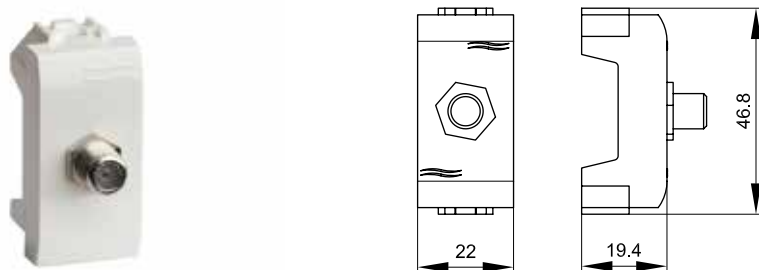

Кнопки

Назначение:

- кратковременное включение звонка, диммера или освещения (работающего в качестве сигнально-оповестительного).

Характеристики:

- номинальный ток – 16 А;
- номинальное напряжение – 250 В.

Кол-во модулей	Установочный размер, мм	Вес, кг/шт.	Цвет	Код
1	43x21,5	0,031	белый	76021B
2	43x43	0,047	белый	76022B

Розетки ТВ, оконечные

Назначение:

- прямое соединение телевизионного кабеля от антенны к телевизору (F-разъем – F-разъем);
- подключение по схеме типа "звезда" – каждая ТВ-розетка подключается напрямую к ТВ-сплиттеру или при шлейфовом монтаже замыкает цепь из одной или нескольких проходных ТВ-розеток.

Характеристики:

- розетка с согласующим сопротивлением;
- диапазон рабочих частот 40–2200 МГц;
- затухание <10 дБ.

Кол-во модулей	Установочный размер, мм	Вес, кг/шт.	Цвет	Код
1	43x21,5	0,034	белый	76721B

Силовые электрические розетки штекерные, с заземлением и со шторками

Назначение:

- подключение оргтехники, бытовых приборов и т. п.

Характеристики:

- в соответствии с ПУЭ, пункт 7.1.49 – имеются защитные шторки, автоматически закрывающие гнезда штепсельной розетки при вынутой вилке;
- имеется заземление;
- диаметр отверстий для ввода кабелей – 3 мм (по 2 отверстия на клемму);
- номинальный ток – 16 А;
- номинальное напряжение – 250 В.