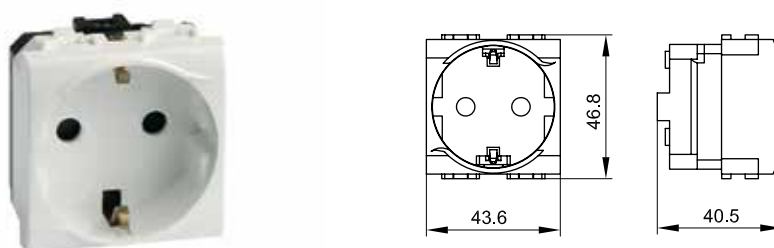

Кол-во модулей	Установочный размер, мм	Вес, кг/шт.	Цвет	Код
1	43x21,5	0,031	белый	76021B
2	43x43	0,047	белый	76022B

Розетки ТВ, оконечные

Назначение:

- прямое соединение телевизионного кабеля от антенны к телевизору (F-разъем – F-разъем);
- подключение по схеме типа "звезда" – каждая ТВ-розетка подключается напрямую к ТВ-сплиттеру или при шлейфовом монтаже замыкает цепь из одной или нескольких проходных ТВ-розеток.

Характеристики:

- диапазон рабочих частот 40–2200 МГц;
- затухание <0,5 дБ.

Кол-во модулей	Установочный размер, мм	Вес, кг/шт.	Цвет	Код
1	43x21,5	0,034	белый	76581MB

Розетки ТВ, универсальные

Назначение:

- подсоединение телевизионного кабеля.

Характеристики:

- розетка с согласующим сопротивлением;
- диапазон рабочих частот 40–2200 МГц;
- затухание <10 дБ.

Кол-во модулей	Установочный размер, мм	Вес, кг/шт.	Цвет	Код
1	43x21,5	0,034	белый	76721B

Силовые электрические розетки штекерные, с заземлением и со шторками

Назначение:

- подключение оргтехники, бытовых приборов и т. п.

Характеристики:

- в соответствии с ПУЭ, пункт 7.1.49 – имеются защитные шторки, автоматически закрывающие гнезда штепсельной розетки при вынутой вилке;
- имеется заземление;
- диаметр отверстий для ввода кабелей – 3 мм (по 2 отверстия на клемму);
- номинальный ток – 16 А;
- номинальное напряжение – 250 В.