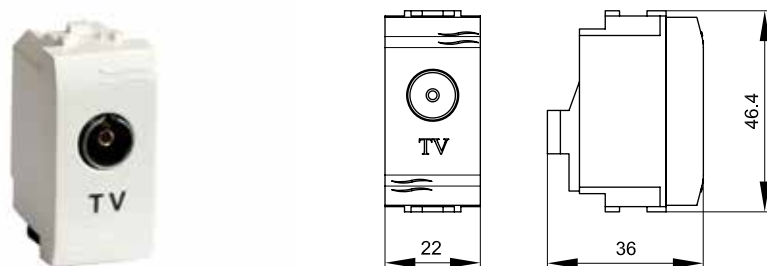

Кол-во модулей	Установочный размер, мм	Вес, кг/шт.	Цвет	Код
1	43x21,5	0,031	белый	76021B
2	43x43	0,047	белый	76022B

Розетки ТВ, оконечные

Назначение:

- прямое соединение телевизионного кабеля от антенны к телевизору (F-разъем – F-разъем);
- подключение по схеме типа "звезда" – каждая ТВ-розетка подключается напрямую к ТВ-сплиттеру или при шлейфовом монтаже замыкает цепь из одной или нескольких проходных ТВ-розеток.

Характеристики:

- диапазон рабочих частот 40–2200 МГц;
- затухание <0,5 дБ.

Кол-во модулей	Установочный размер, мм	Вес, кг/шт.	Цвет	Код
1	43x21,5	0,034	белый	76581MB

Розетки ТВ, универсальные

Назначение:

- подсоединение телевизионного кабеля.

Характеристики:

- розетка с согласующим сопротивлением;
- диапазон рабочих частот 40–2200 МГц;
- затухание <10 дБ.

Кол-во модулей	Установочный размер, мм	Вес, кг/шт.	Цвет	Код
1	43x21,5	0,034	белый	76721B

Силовые электрические розетки штекерные, с заземлением и со шторками

Назначение:

- подключение оргтехники, бытовых приборов и т. п.

Характеристики:

- в соответствии с ПУЭ, пункт 7.1.49 – имеются защитные шторки, автоматически закрывающие гнезда штепсельной розетки при вынутой вилке;
- имеется заземление;
- диаметр отверстий для ввода кабелей – 3 мм (по 2 отверстия на клемму);
- номинальный ток – 16 А;
- номинальное напряжение – 250 В.