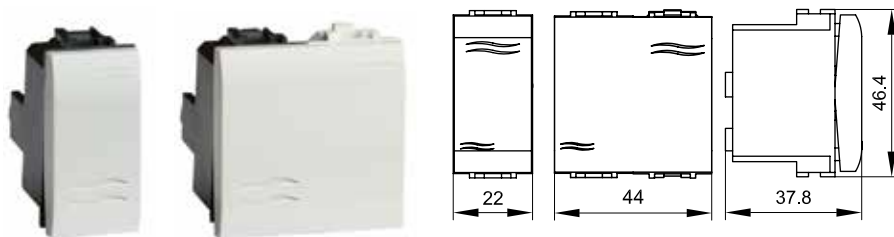

Кнопки

Назначение:

- кратковременное включение звонка, диммера или освещения (работающего в качестве сигнально-оповестительного).

Характеристики:

- номинальный ток – 16 А;
- номинальное напряжение – 250 В.

Кол-во модулей	Установочный размер, мм	Вес, кг/шт.	Цвет	Код
1	43x21,5	0,031	белый	76021B
2	43x43	0,047	белый	76022B

Розетки ТВ, оконечные

Назначение:

- прямое соединение телевизионного кабеля от антенны к телевизору (F-разъем – F-разъем);
- подключение по схеме типа "звезда" – каждая ТВ-розетка подключается напрямую к ТВ-сплиттеру или при шлейфовом монтаже замыкает цепь из одной или нескольких проходных ТВ-розеток.

Характеристики:

- розетка с согласующим сопротивлением;
- диапазон рабочих частот 40–2200 МГц;
- затухание <10 дБ.

Кол-во модулей	Установочный размер, мм	Вес, кг/шт.	Цвет	Код
1	43x21,5	0,034	белый	76721B

Силовые электрические розетки штекерные, с заземлением и со шторками

Назначение:

- подключение оргтехники, бытовых приборов и т. п.

Характеристики:

- в соответствии с ПУЭ, пункт 7.1.49 – имеются защитные шторки, автоматически закрывающие гнезда штепсельной розетки при вынутой вилке;
- имеется заземление;
- диаметр отверстий для ввода кабелей – 3 мм (по 2 отверстия на клемму);
- номинальный ток – 16 А;
- номинальное напряжение – 250 В.