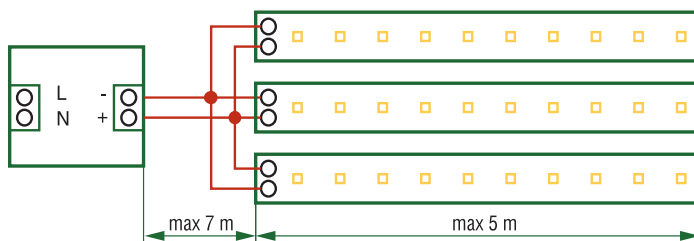

Особенности эксплуатации

- ✓ Светодиодную ленту можно разрезать кратно минимальному отрезку 25, 50 или 100 мм (в зависимости от модели). Лента режется по специальным нанесенным линиям.
- ✓ При подключении необходимо соблюдать полярность, которая указана на ленте и источнике питания.
- ✓ При подключении к одному каналу источника питания более 5 м светодиодной ленты, рекомендуется каждые последующие 5 м подключать параллельно.
- ✓ При необходимости создания сложных световых установок рекомендуется использовать гибкие коннекторы Navigator, т.к. недопустимо подвергать ленту изломам и механическим деформациям.
- ✓ Для диммирования (изменения яркости) и создания динамических сцен необходимо использовать контроллеры Navigator.

✓ При необходимости применения светодиодной ленты на улице необходимо использовать ленту со степенью защиты от влаги и пыли IP65.

✓ Подбор мощности источника питания осуществляется путём перемножения потребляемой мощности одного метра ленты на количество используемых метров. Рекомендуется использовать источник питания с запасом по мощности.

Ассортимент

Код продукта	Количество СД, шт/м	Мощность, Вт/м	Кратность мин. отрезка, мм	Цвет	IP	Кол-во роллов в коробке	Штрихкод
NLS-3528CW60-4.8-IP20-12V	60	4.8	50	Дневной белый 6000 К	20	10/80	4670004 71762 2
NLS-3528CW60-4.8-IP65-12V	60	4.8	50	Дневной белый 6000 К	65	10/80	4670004 71763 9
NLS-3528WW60-4.8-IP20-12V	60	4.8	50	Теплый белый 3000 К	20	10/80	4670004 71402 7
NLS-3528WW60-4.8-IP65-12V	60	4.8	50	Теплый белый 3000 К	65	10/80	4670004 71403 4
NLS-3528B60-4.8-IP65-12V	60	4.8	50	Синий	65	10/80	4670004 71404 1
NLS-3528G60-4.8-IP65-12V	60	4.8	50	Зеленый	65	10/80	4670004 71405 8
NLS-3528R60-4.8-IP65-12V	60	4.8	50	Красный	65	10/80	4670004 71406 5
NLS-3528Y60-4.8-IP65-12V	60	4.8	50	Желтый	65	10/80	4670004 71407 2
NLS-5050CW30-7.2-IP20-12V	30	7.2	100	Дневной белый 6000 К	20	10/80	4670004 71766 0
NLS-5050CW30-7.2-IP65-12V	30	7.2	100	Дневной белый 6000 К	65	10/80	4670004 71767 7
NLS-5050WW30-7.2-IP20-12V	30	7.2	100	Теплый белый 3000 К	20	10/80	4670004 71414 0
NLS-5050WW30-7.2-IP65-12V	30	7.2	100	Теплый белый 3000 К	65	10/80	4670004 71415 7
NLS-5050B30-7.2-IP20-12V	30	7.2	100	Синий	20	10/80	4670004 71416 4
NLS-5050B30-7.2-IP65-12V	30	7.2	100	Синий	65	10/80	4670004 71417 1
NLS-5050G30-7.2-IP20-12V	30	7.2	100	Зеленый	20	10/80	4670004 71418 8
NLS-5050G30-7.2-IP65-12V	30	7.2	100	Зеленый	65	10/80	4670004 71419 5
NLS-5050R30-7.2-IP20-12V	30	7.2	100	Красный	20	10/80	4670004 71420 1
NLS-5050R30-7.2-IP65-12V	30	7.2	100	Красный	65	10/80	4670004 71421 8
NLS-5050Y30-7.2-IP20-12V	30	7.2	100	Желтый	20	10/80	4670004 71422 5
NLS-5050Y30-7.2-IP65-12V	30	7.2	100	Желтый	65	10/80	4670004 71423 2
NLS-5050RGB30-7.2-IP65-12V	30	7.2	100	RGB	65	10/80	4670004 71428 7
NLS-3528CW120-9.6-IP20-12V	120	9.6	25	Дневной белый 6000 К	20	10/80	4670004 71764 6
NLS-3528CW120-9.6-IP65-12V	120	9.6	25	Дневной белый 6000 К	65	10/80	4670004 71765 3
NLS-3528WW120-9.6-IP20-12V	120	9.6	25	Теплый белый 3000 К	20	10/80	4670004 71410 2
NLS-3528WW120-9.6-IP65-12V	120	9.6	25	Теплый белый 3000 К	65	10/80	4670004 71411 9
NLS-5050CW60-14.4-IP20-12V	60	14.4	50	Дневной белый 6000 К	20	10/80	4670004 71768 4
NLS-5050CW60-14.4-IP65-12V	60	14.4	50	Дневной белый 6000 К	65	10/80	4670004 71769 1
NLS-5050WW60-14.4-IP20-12V	60	14.4	50	Теплый белый 3000 К	20	10/80	4670004 71426 3
NLS-5050WW60-14.4-IP65-12V	60	14.4	50	Теплый белый 3000 К	65	10/80	4670004 71427 0
NLS-5050RGB60-14.4-IP65-12V	30	14.4	50	RGB	65	10/80	4670004 71429 4
NLS-5730CW60-30-IP20-12V	60	30	50	Дневной белый 6000 К	20	10/80	4670004 71697 7
NLS-5730CW60-30-IP65-12V	60	30	50	Дневной белый 6000 К	65	10/80	4670004 71698 4
NLS-5730WW60-30-IP20-12V	60	30	50	Теплый белый 3000 К	20	10/80	4670004 71699 1
NLS-5730WW60-30-IP65-12V	60	30	50	Теплый белый 3000 К	65	10/80	4670004 71700 4

Все характеристики продукции Навигатор строго соответствуют заявленным на упаковке.