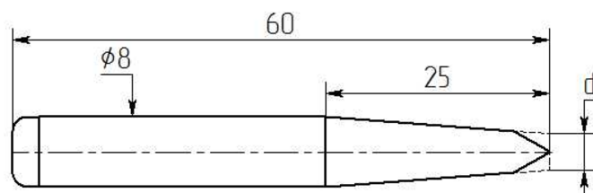

Износостойкие паяльные насадки ML-25-DA, DB, DK ;

Посадочный диаметр 8 мм

Применяются в паяльниках: ЭПСН 150Вт, ЭПСН-Трик 150Вт, ЭПСН-01.2 150Вт

Клиновидные

Наименование	d , мм
ML25-DA-25	2,5
ML25-DA-35	3,5
ML25-DA-45	4,5
ML25-DA-55	5,5
ML25-DA-65	6,5
ML25-DA-80	8,0

Односторонний срез

Наименование	d , мм
ML25-DB-25	2,5
ML25-DB-35	3,5
ML25-DB-45	4,5
ML25-DB-55	5,5
ML25-DB-65	6,5
ML25-DB-80	8,0

Косой нож

Наименование	d , мм	угол, °
ML25-DK-05-30	4,5	30