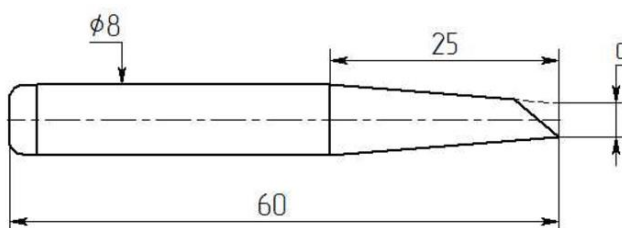

Износостойкие паяльные насадки ML-25-DA, DB, DK ;

Посадочный диаметр 8 мм

Применяются в паяльниках: ЭПСН 150Вт, ЭПСН-Трик 150Вт, ЭПСН-01.2 150Вт

Клиновидные

Наименование	d , мм
ML25-DA-25	2,5
ML25-DA-35	3,5
ML25-DA-45	4,5
ML25-DA-55	5,5
ML25-DA-65	6,5
ML25-DA-80	8,0

Односторонний срез

Наименование	d , мм
ML25-DB-25	2,5
ML25-DB-35	3,5
ML25-DB-45	4,5
ML25-DB-55	5,5
ML25-DB-65	6,5
ML25-DB-80	8,0

Косой нож

Наименование	d , мм	угол, °
ML25-DK-05-30	4,5	30