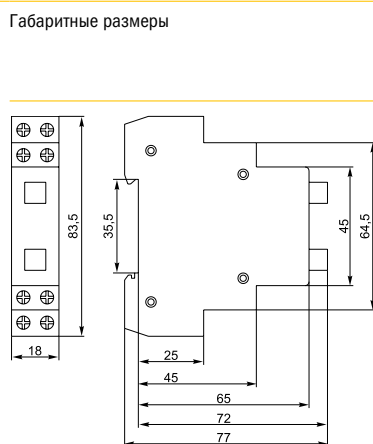

Заглушка для пломбировки ВА47-29

Заглушка для пломбировки ВА47-29 IEK® предназначена для защиты от хищения электроэнергии и несанкционированного доступа к клеммам автоматического выключателя ВА47-29 нового поколения. Гарантийный срок эксплуатации – 7 лет со дня продажи потребителю.

Наименование	Количество в упаковке, шт.		Артикул
	групповой	транспортной	
Заглушка для пломбировки ВА47-29	24	288	MVA20D-UBV-3

Кнопка управления модульная КМУ11

Кнопки управления модульные типа КМУ-11 предназначены для оперативного управления магнитными пускателями (контакторами), реле автоматики и другим технологическим оборудованием в электрических цепях переменного тока напряжением до 230 В. Гарантийный срок эксплуатации – 7 лет со дня продажи потребителю.

Наименование	Номинальное рабочее напряжение, В	Максимальное сечение присоединяемых проводников, мм²	Количество в упаковке, шт.		Артикул
			в упаковке, шт. групп.	трансп.	
КМУ11	110 ~, 230 =	6	12	144	MBD10-11-K51

Технические характеристики

Параметр	Значение			
Условный тепловой ток на открытом воздухе I_{th}, А	20			
Номинальное рабочее напряжение, В	переменного тока	230		
	постоянного тока	110		
Номинальный рабочий ток контактов, А	Категория применения	AC-12	AC-13	
		переменный ток, В	230	10, 7,5
			120	12,5, 10
	48		12,5, 10	
	Категория применения	DC-12	DC-13	
		постоянный ток, В	110	2,5, 0,6
48			5, 1,3	
24	10, 2,5			
Номинальное напряжение изоляции U_i, В	400			
Количество контактов, шт.	размыкающих	1		
	замыкающих	1		
Номинальное напряжение неоновой лампы, В	230			
Ток потребления неоновой лампы, мА	0,6			
Защита от сверхтоков, предохранитель gG, А	25			
Условный ток короткого замыкания, А	1000			
Механическая износостойкость, циклов В-0 · 10⁶	0,6			
Электрическая износостойкость, циклов В-0 · 10⁶	0,3			
Максимальное сечение подключаемых проводников, мм	6			
Момент затяжки винтов присоединительных зажимов, Н · м	0,4			
Степень защиты	IP20			
Тип установки	Установка на DIN-рейку шириной 35 мм