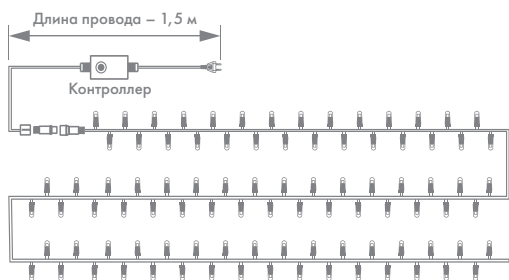

ГИРЛЯНДА ТВИНКЛ ПВХ

| Артикул | Цвет свечения | Размер, м | Количество диодов, LED | Соединение, м |
|---------------------|--------------------------------|-----------|------------------------|---------------|
| 303-135 | <input type="checkbox"/> белый | 10 | 100 | до 50 |
| 303-145 | <input type="checkbox"/> белый | 20 | 200 | до 100 |
| 303-155 | белый/мультицвет | 10 | 100 | до 50 |
| 303-136 | теплый белый | 10 | 100 | до 50 |
| 303-133 | синий | 10 | 100 | до 50 |
| 303-131 | желтый | 10 | 100 | до 50 |
| 303-132 | красный | 10 | 100 | до 50 |
| 303-139 | мультицвет | 10 | 100 | до 50 |
| 303-149 | мультицвет | 20 | 200 | до 100 |
| NEW! 303-146 | теплый белый | 20 | 200 | до 100 |