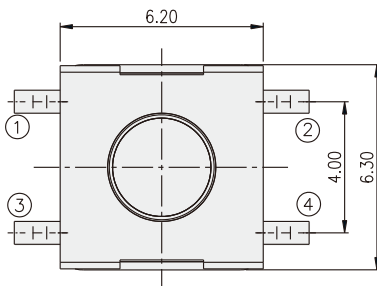

TACT SWITCH
DTS(G)MW-6 SERIES

6x6 Gull-Wing SMT
 Washable Type

DTSMW-68

P.C.B. LAYOUT

TACT SWITCH

DTSMW-6 □

PART NO.	H
DTSMW-64	4.50
DTSMW-65	3.50
DTSMW-67	5.20
DTSMW-69	3.80
DTSMW-677	7.30

P.C.B. LAYOUT