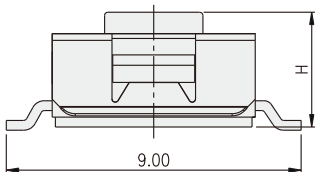

TACT SWITCH
DTS(G)MW-6 SERIES

6x6 Gull-Wing SMT
 Washable Type

DTSMW-68

P.C.B. LAYOUT

TACT SWITCH

DTSMW-6 □

PART NO.	H
DTSMW-64	4.50
DTSMW-65	3.50
DTSMW-67	5.20
DTSMW-69	3.80
DTSMW-677	7.30

P.C.B. LAYOUT