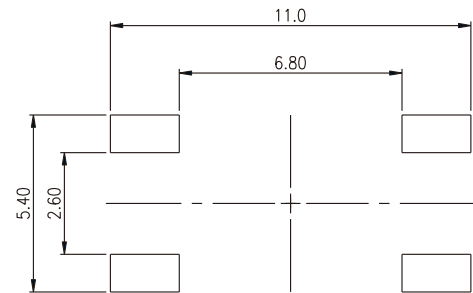

TACT SWITCH
DTS(G)MW-6 SERIES

6x6 Gull-Wing SMT
 Washable Type

DTSMW-68

P.C.B. LAYOUT

TACT SWITCH

DTSMW-6 □

PART NO.	H
DTSMW-64	4.50
DTSMW-65	3.50
DTSMW-67	5.20
DTSMW-69	3.80
DTSMW-677	7.30

P.C.B. LAYOUT