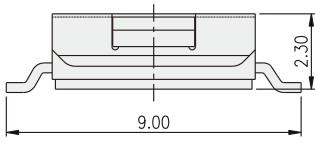

TACT SWITCH
DTS(G)MW-6 SERIES

6x6 Gull-Wing SMT
 Washable Type

DTSMW-68

P.C.B. LAYOUT

TACT SWITCH

DTSMW-6 □

PART NO.	H
DTSMW-64	4.50
DTSMW-65	3.50
DTSMW-67	5.20
DTSMW-69	3.80
DTSMW-677	7.30

P.C.B. LAYOUT