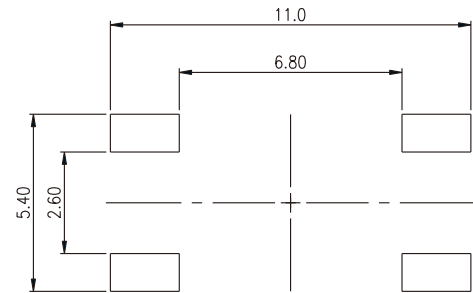

TACT SWITCH
DTS(G)MW-6 SERIES

6x6 Gull-Wing SMT
 Washable Type

DTSMW-68

P.C.B. LAYOUT

TACT SWITCH

DTSMW-6 □

PART NO.	H
DTSMW-64	4.50
DTSMW-65	3.50
DTSMW-67	5.20
DTSMW-69	3.80
DTSMW-677	7.30

P.C.B. LAYOUT