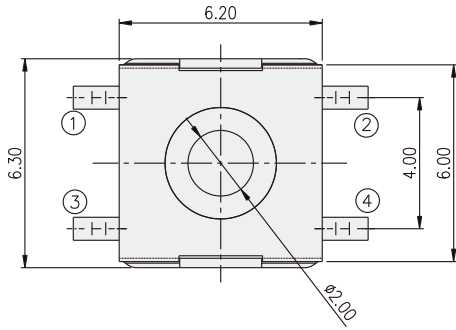

TACT SWITCH
DTS(G)MW-6 SERIES

6x6 Gull-Wing SMT
 Washable Type

DTSMW-68

P.C.B. LAYOUT

TACT SWITCH

DTSMW-6 □

PART NO.	H
DTSMW-64	4.50
DTSMW-65	3.50
DTSMW-67	5.20
DTSMW-69	3.80
DTSMW-677	7.30

P.C.B. LAYOUT