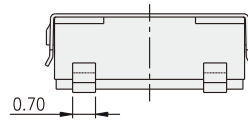

TACT SWITCH
DTS(G)MW-6 SERIES

6x6 Gull-Wing SMT
 Washable Type

DTSMW-68

P.C.B. LAYOUT

TACT SWITCH

DTSMW-6 □

PART NO.	H
DTSMW-64	4.50
DTSMW-65	3.50
DTSMW-67	5.20
DTSMW-69	3.80
DTSMW-677	7.30

P.C.B. LAYOUT