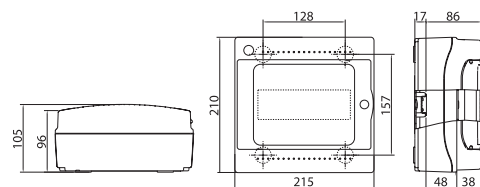

8 модулей

Комплект поставки

- оцинкованная DIN-рейка;
- суппорт для DIN-рейки;
- заглушки для пустых модулей;
- заглушки с двойной изоляцией на пазы для крепления к стене;
- сборочные винты.

Количество модулей	Съемные пластроны	Межосевое расстояние между рядами, мм	Рассеиваемая мощность, Вт	Цвет	Дополнительно в комплекте	Код
8	нет	-	19	серый	-	85608
					клеммный блок 63A и замок	85908
					усиленный клеммный блок 160A	85708
					клеммный блок 63A	RB08W6TGD