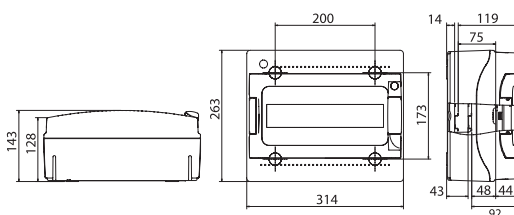

12 модулей

Комплект поставки

- ручка на дверце;
- оцинкованная DIN-рейка;
- суппорт для DIN-рейки;
- заглушки для пустых модулей;
- заглушки с двойной изоляцией на пазы для крепления к стене;
- сборочные винты.

Количество модулей	Съемные пластроны	Межосевое расстояние между рядами, мм	Рассеиваемая мощность, Вт	Цвет	Дополнительно в комплекте	Код
12	да	-	30	серый	-	85612
					клеммный блок 63A и замок	85912
					усиленный клеммный блок 160A	85712
					клеммный блок 63A	RB12W6TGD