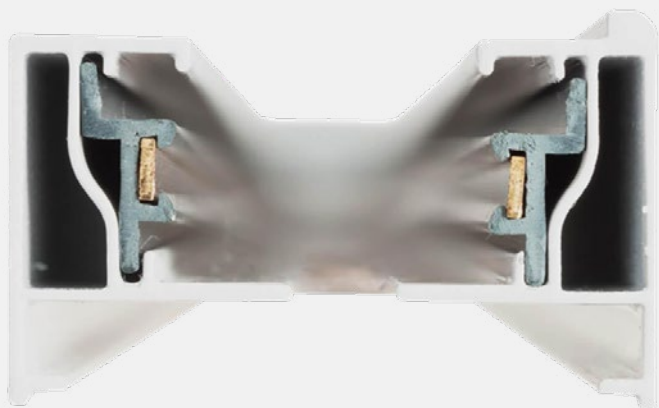

Обновленный однофазный трековый шинопровод

НОВИНКА

Обновленный однофазный трековый шинопровод Эра!
В отличие от предыдущей версии шинопровода, новая модификация **ИМЕЕТ РЯД СУЩЕСТВЕННЫХ ПРЕИМУЩЕСТВ**

- Плоские токоведущие жилы из чистой меди – обеспечивают надежный контакт и стабильную работу со светильниками от всех производителей.