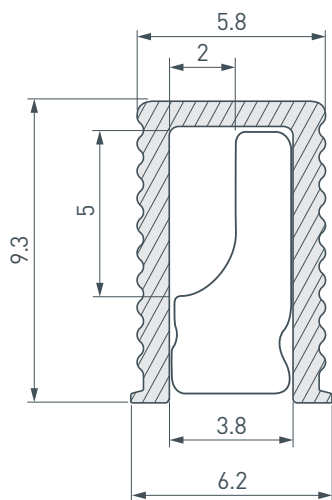

ПРИМЕНЕНИЕ

- Декоративное освещение.
- Контурная подсветка полок и ниш.
- Для светодиодных лент и линеек шириной до 5 мм.

5 мм

Встраиваемый

Серо-оливковый

ПАРАМЕТРЫ

Артикул	038203
Модель	SL-MINI-6-H9-2000 ANOD OLIVE GREY
Цвет	 серо-оливковый
Покрытие	анодированное
Форма (сечение)	прямоугольная
Назначение	для контурной подсветки
Размеры профиля	2000×6.2×9.3 мм
Ширина площадки для лент	5 мм
Рассеиваемая (отводимая) тепловая мощность* на 1 м	15 Вт

* При использовании светодиодных лент и линеек.

ЧЕРТЕЖ

РУКОВОДСТВО ПО МОНТАЖУ ПРОФИЛЯ

Установка профиля на поверхность
Необходимые компоненты:

- 1** / Подготовьте на поверхности паз для установки профиля.
Выведите на поверхность кабель от источника питания для светодиодной ленты.

- 2** / Перед приклеиванием светодиодной ленты (IV) рекомендуется обезжирить поверхность профиля (I). Установите светодиодную ленту (IV) на профиль (I).

- 3** / Установите на профиль (I) экран (II). Пропустите кабель питания светодиодной ленты через отверстие в заглушке (III), затем установите заглушки (III) на профиль (I).

- 4** / Установите и зафиксируйте смонтированный профиль (I) в пазу с помощью клея-герметика. Подключите светодиодную ленту (IV) к источнику питания, строго соблюдая полярность, обозначенную на плате светодиодной ленты.
Максимально допустимая для подключения длина отрезка светодиодной ленты указана в инструкции к светодиодной ленте.
Для обеспечения равномерного свечения ленты по всей длине рекомендуется подавать питание на светодиодную ленту с двух сторон.