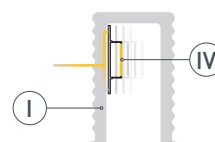

* При использовании светодиодных лент и линеек.

ЧЕРТЕЖ

РУКОВОДСТВО ПО МОНТАЖУ ПРОФИЛЯ

Установка профиля на поверхность
Необходимые компоненты:

- 1** / Подготовьте на поверхности паз для установки профиля.
Выведите на поверхность кабель от источника питания для светодиодной ленты.

- 2** / Перед приклеиванием светодиодной ленты (IV) рекомендуется обезжирить поверхность профиля (I). Установите светодиодную ленту (IV) на профиль (I).

- 3** / Установите на профиль (I) экран (II). Пропустите кабель питания светодиодной ленты через отверстие в заглушке (III), затем установите заглушки (III) на профиль (I).

- 4** / Установите и зафиксируйте смонтированный профиль (I) в пазу с помощью клея-герметика. Подключите светодиодную ленту (IV) к источнику питания, строго соблюдая полярность, обозначенную на плате светодиодной ленты.
Максимально допустимая для подключения длина отрезка светодиодной ленты указана в инструкции к светодиодной ленте.
Для обеспечения равномерного свечения ленты по всей длине рекомендуется подавать питание на светодиодную ленту с двух сторон.