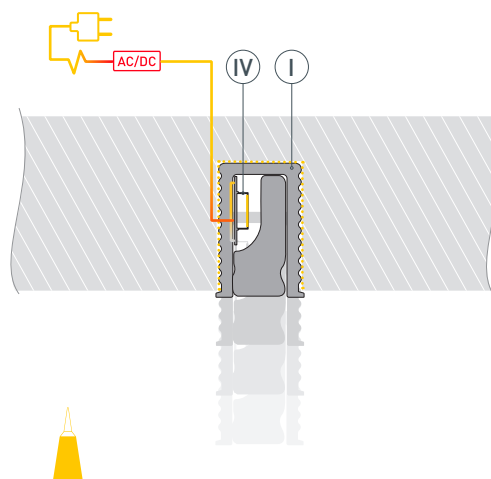

ПРИМЕНЕНИЕ

- Декоративное освещение.
- Контурная подсветка полок и ниш.
- Для светодиодных лент и линеек шириной до 5 мм.

5 мм

Встраиваемый

Серо-оливковый

ПАРАМЕТРЫ

Артикул	038203
Модель	SL-MINI-6-H9-2000 ANOD OLIVE GREY
Цвет	 серо-оливковый
Покрытие	анодированное
Форма (сечение)	прямоугольная
Назначение	для контурной подсветки
Размеры профиля	2000×6.2×9.3 мм
Ширина площадки для лент	5 мм
Рассеиваемая (отводимая) тепловая мощность* на 1 м	15 Вт

* При использовании светодиодных лент и линеек.

ЧЕРТЕЖ

РУКОВОДСТВО ПО МОНТАЖУ ПРОФИЛЯ

Установка профиля на поверхность
Необходимые компоненты:

- 1** / Подготовьте на поверхности паз для установки профиля.
Выведите на поверхность кабель от источника питания для светодиодной ленты.

- 2** / Перед приклеиванием светодиодной ленты (IV) рекомендуется обезжирить поверхность профиля (I). Установите светодиодную ленту (IV) на профиль (I).

- 3** / Установите на профиль (I) экран (II). Пропустите кабель питания светодиодной ленты через отверстие в заглушке (III), затем установите заглушки (III) на профиль (I).

- 4** / Установите и зафиксируйте смонтированный профиль (I) в пазу с помощью клея-герметика. Подключите светодиодную ленту (IV) к источнику питания, строго соблюдая полярность, обозначенную на плате светодиодной ленты.
Максимально допустимая для подключения длина отрезка светодиодной ленты указана в инструкции к светодиодной ленте.
Для обеспечения равномерного свечения ленты по всей длине рекомендуется подавать питание на светодиодную ленту с двух сторон.