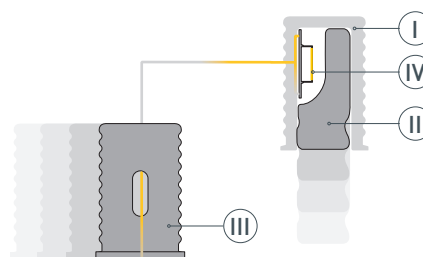

* При использовании светодиодных лент и линеек.

ЧЕРТЕЖ

РУКОВОДСТВО ПО МОНТАЖУ ПРОФИЛЯ

Установка профиля на поверхность
Необходимые компоненты:

- 1** / Подготовьте на поверхности паз для установки профиля.
Выведите на поверхность кабель от источника питания для светодиодной ленты.

- 2** / Перед приклеиванием светодиодной ленты (IV) рекомендуется обезжирить поверхность профиля (I). Установите светодиодную ленту (IV) на профиль (I).

- 3** / Установите на профиль (I) экран (II). Пропустите кабель питания светодиодной ленты через отверстие в заглушке (III), затем установите заглушки (III) на профиль (I).

- 4** / Установите и зафиксируйте смонтированный профиль (I) в пазу с помощью клея-герметика. Подключите светодиодную ленту (IV) к источнику питания, строго соблюдая полярность, обозначенную на плате светодиодной ленты.
Максимально допустимая для подключения длина отрезка светодиодной ленты указана в инструкции к светодиодной ленте.
Для обеспечения равномерного свечения ленты по всей длине рекомендуется подавать питание на светодиодную ленту с двух сторон.