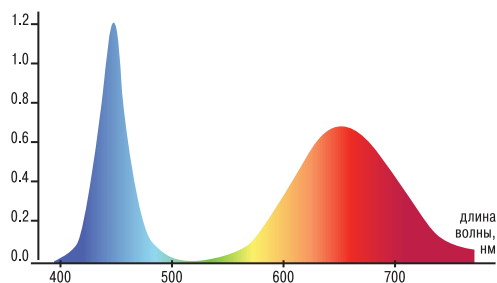

СПЕКТР ИЗЛУЧЕНИЯ СВЕТИЛЬНИКА

Также используется в период цветения, способствует формированию соцветий. Тем не менее, ключевым в период цветения является правильная длительность светового дня и темновой фазы. Рекомендуется для использования в местах продаж цветущих растений.

Минимальное расстояние от лампы до листьев 40 см.

Рекомендуемое время освещения зависит от уровня естественного освещения и потребности культуры к длительности светового дня. Не забывайте оставлять растения на 7-8 часов в темноте для обеспечения темновой фазы фотосинтеза.

Сведения носят общий рекомендательный характер. С условиями выращивания видов и сортов растений, их световым режимом (требуемой освещенностью и временем темновой и световой фазы) ознакомьтесь в специализированной литературе, проконсультируйтесь со специалистом по выращиванию растений.

3. ПРАВИЛА И УСЛОВИЯ БЕЗОПАСНОЙ ЭКСПЛУАТАЦИИ

Перед установкой убедитесь в том, что напряжение питающей сети соответствует диапазону рабочего напряжения лампы.

Установка и замена лампы должна производиться только при отключенном питании электросети.

Светодиодную лампу запрещено использовать с регулятором яркости (диммером).