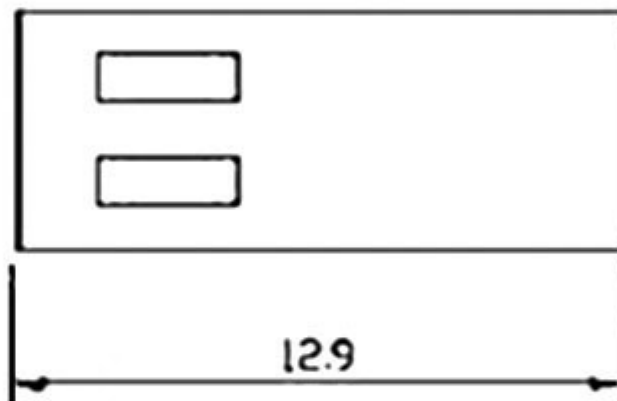

HU-02

Тип разъёма HU 2-х полюсный с шагом 2,54 мм

Тип кабеля межплатный кабель питания (розетка) серии HU

Вес брутто 1.83

Транспортная упаковка: размер/кол-во 58*30*39/20000

Цвет проводной изоляции красный, черный (ПВХ)

Длина провода 300 мм

Высота разъем - 6,0 мм

Ширина разъем - 5,76 мм

Глубина разъем - 12,9 мм

Сечение провода 0,12 мм² (26 AWG), диаметр/ толщина изоляции d - 1,3/ 0,4 мм