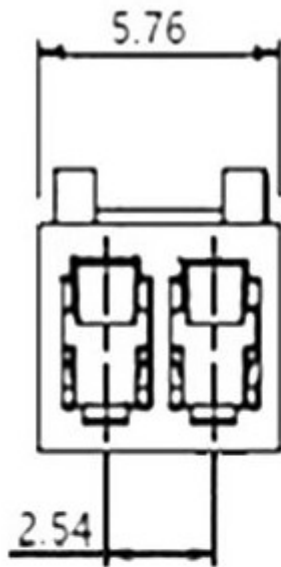

HU-02

Тип разъёма HU 2-х полюсный с шагом 2,54 мм

Тип кабеля межплатный кабель питания (розетка) серии HU

Вес брутто 1.83

Транспортная упаковка: размер/кол-во 58*30*39/20000

Цвет проводной изоляции красный, черный (ПВХ)

Длина провода 300 мм

Высота разъем - 6,0 мм

Ширина разъем - 5,76 мм

Глубина разъем - 12,9 мм

Сечение провода 0,12 мм² (26 AWG), диаметр/ толщина изоляции d - 1,3/ 0,4 мм