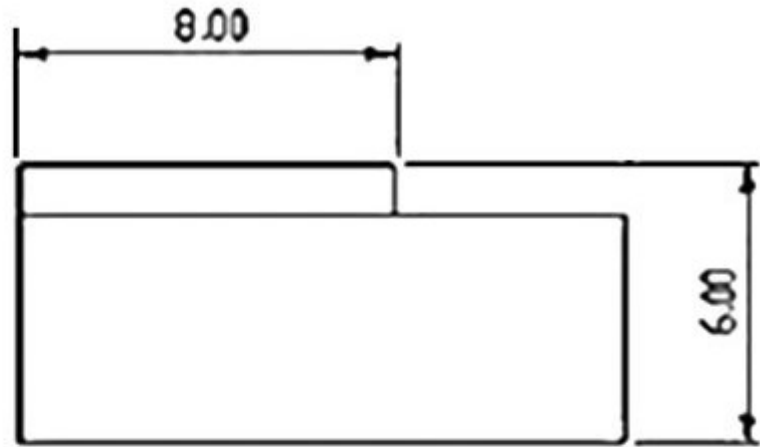

HU-02

Тип разъёма HU 2-х полюсный с шагом 2,54 мм

Тип кабеля межплатный кабель питания (розетка) серии HU

Вес брутто 1.83

Транспортная упаковка: размер/кол-во 58*30*39/20000

Цвет проводной изоляции красный, черный (ПВХ)

Длина провода 300 мм

Высота разъем - 6,0 мм

Ширина разъем - 5,76 мм

Глубина разъем - 12,9 мм

Сечение провода 0,12 мм² (26 AWG), диаметр/ толщина изоляции d - 1,3/ 0,4 мм