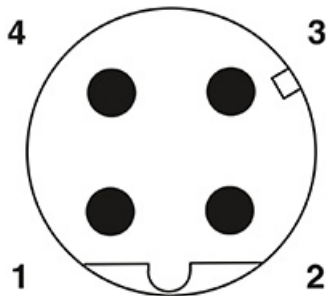

Category: 面板式连接器/Plug-in terminal-plug

Product name: 面板连接器M12D04C-MPSFHUS

Product Description: D coding , 4芯面板式不带线焊杯式针式连接器 带有0.5米长PVC电子线, 锁板螺母PG9, 板前安装

Product Picture

安装
Installati

基本信息 /Basic Information

产品型号
SUPU ID

M12D04C-MPSFHUS

接口螺纹规格 Thread type	M12
类别 Category	针式
产品位数 Number of positions	4
接口编码类型 Coding	D-Coding
防护等级 Degree of protection	IP67
安装方式 Mounting type	板前安装
连接方式 Connection method	焊杯式
机械寿命 Mounting cycle	≥100
参照标准 Standards	IEC61076-2-101