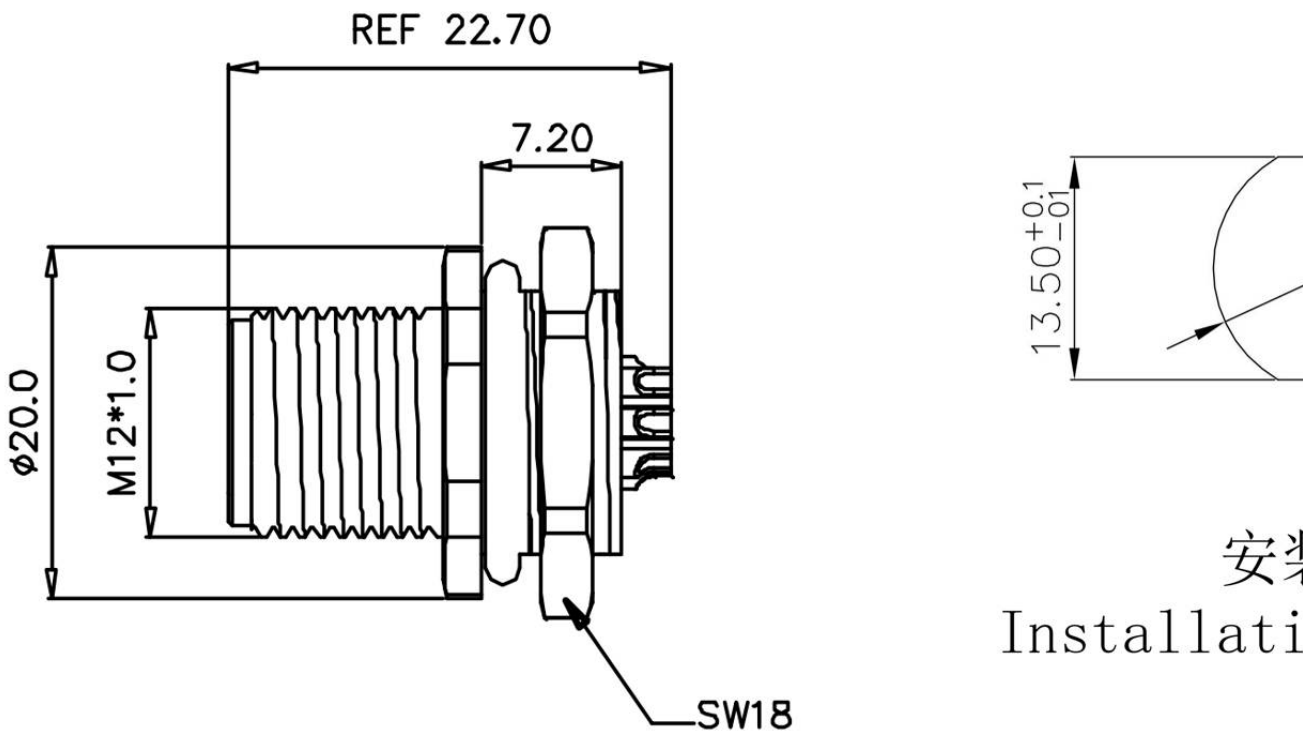

Category: 面板式连接器/Plug-in terminal-plug

Product name: 面板连接器M12D04C-MPSFHUS

Product Description: D coding , 4芯面板式不带线焊杯式针式连接器 带有0.5米长PVC电子线, 锁板螺母PG9, 板前安装

Product Picture

安装
Installati

基本信息 /Basic Information

产品型号
SUPU ID

M12D04C-MPSFHUS

接口螺纹规格 Thread type	M12
类别 Category	针式
产品位数 Number of positions	4
接口编码类型 Coding	D-Coding
防护等级 Degree of protection	IP67
安装方式 Mounting type	板前安装
连接方式 Connection method	焊杯式
机械寿命 Mounting cycle	≥100
参照标准 Standards	IEC61076-2-101