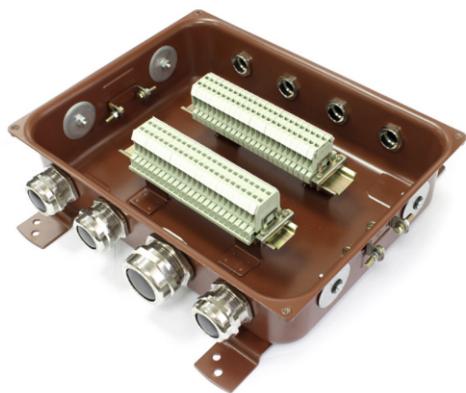

КОРОБКИ С НАБОРНЫМИ ЗАЖИМАМИ

КЗНА 32, КЗНС 32, КЗНА 48, КЗНС 48

КЗНА 32/48 комплектуются ступенчатыми кабельными вводами. Имеют 5 дополнительных отверстий для установки кабельных вводов; 4 отверстия диаметром $\varnothing 25$ мм и 1 отверстие диаметром 40 мм закрыты металлическими заглушками.

КЗНС 32/48 комплектуются металлическими или пластиковыми кабельными вводами. Имеют 4 дополнительных отверстия диаметром $\varnothing 25$ мм для установки кабельных вводов.

Схема расположения отверстий:

Артикул	Тип коробки	Степень защиты IP	Кол-во зажимов	Комплект	Кол-во в комплекте	Диаметры вводимых кабелей, мм
zeta30312	КЗНА-32 ПВХ ввод	IP43	32	D25	4	8-19
				D32	3	8-24
zeta30357	КЗНС-32 пластиковый ввод	IP54	32	заглушки	5	-
				MG25	4	13-18
				MG32	3	18-25
				MG40	1	24-30
				заглушки	4	-
zeta30349	КЗНС 32 металлический ввод	IP65	32	M25	4	8-16
				M32	3	14-25
				M40	1	22-30
				заглушки	4	-
				заглушки	4	-
zeta30313	КЗНА-48 ПВХ ввод	IP43	48	D25	4	8-19
				D32	3	8-24
zeta30358	КЗНС-48 пластиковый ввод	IP54	48	заглушки	5	-
				MG25	4	13-18
				MG32	3	18-25
				MG40	1	24-30
				заглушки	4	-
zeta30350	КЗНС 48 металлический ввод	IP65	48	M25	4	8-16
				M32	3	14-25
				M40	1	22-30
				заглушки	4	-
				заглушки	4	-