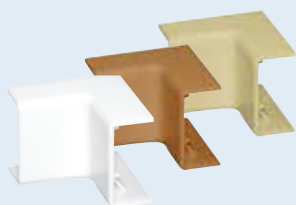

Аксессуары для миниканалов

УВШ – угол внешний

Артикул	Наименование	Цвет	Упак., шт.
УВШ-15x10 / УВШ-15x10-К / УВШ-15x10-27М	Угол внешний	Белый/коричневый/бежевый	150x20
УВШ-16x16 / УВШ-16x16-К / УВШ-16x16-27М	Угол внешний	Белый/коричневый/бежевый	90x20
УВШ-20x10 / УВШ-20x10-К / УВШ-20x10-27М	Угол внешний	Белый/коричневый/бежевый	117x20
УВШ-25x16 / УВШ-25x16-К / УВШ-25x16-27М	Угол внешний	Белый/коричневый/бежевый	60x20
УВШ-30x25 / УВШ-30x25-К	Угол внешний	Белый/коричневый	37x20
УВШ-32x16 / УВШ-32x16-К	Угол внешний	Белый/коричневый	20x20
УВШ-40x16 / УВШ-40x16-К / УВШ-40x16-27М	Угол внешний	Белый/коричневый/бежевый	42x20
УВШ-40x25 / УВШ-40x25-К / УВШ-40x25-27М	Угол внешний	Белый/коричневый/бежевый	26x20
УВШ-40x40 / УВШ-40x40-К	Угол внешний	Белый/коричневый	24x10
УВШ-60x40 / УВШ-60x40-К	Угол внешний	Белый/коричневый	15x10
УВШ-60x60 / УВШ-60x60-К	Угол внешний	Белый/коричневый	15x10
УВШ-80x40 / УВШ-80x40-К	Угол внешний	Белый/коричневый	15x4
УВШ-80x60 / УВШ-80x60-К	Угол внешний	Белый/коричневый	15x4

УВН – угол внутренний

УВН-15x10 / УВН-15x10-К / УВН-15x10-27М	Угол внутренний	Белый/коричневый/бежевый	150x20
УВН-16x16 / УВН-16x16-К / УВН-16x16-27М	Угол внутренний	Белый/коричневый/бежевый	90x20
УВН-20x10 / УВН-20x10-К / УВН-20x10-27М	Угол внутренний	Белый/коричневый/бежевый	117x20
УВН-25x16 / УВН-25x16-К / УВН-25x16-27М	Угол внутренний	Белый/коричневый/бежевый	60x20
УВН-30x25 / УВН-30x25-К	Угол внутренний	Белый/коричневый	37x20
УВН-32x16 / УВН-32x16-К	Угол внутренний	Белый/коричневый	15x20
УВН-40x16 / УВН-40x16-К / УВН-40x16-27М	Угол внутренний	Белый/коричневый/бежевый	42x20
УВН-40x25 / УВН-40x25-К / УВН-40x25-27М	Угол внутренний	Белый/коричневый/бежевый	26x20
УВН-40x40 / УВН-40x40-К	Угол внутренний	Белый/коричневый	24x10
УВН-60x40 / УВН-60x40-К	Угол внутренний	Белый/коричневый	15x10
УВН-60x60 / УВН-60x60-К	Угол внутренний	Белый/коричневый	15x10
УВН-80x40 / УВН-80x40-К	Угол внутренний	Белый/коричневый	15x4
УВН-80x60 / УВН-80x60-К	Угол внутренний	Белый/коричневый	15x4