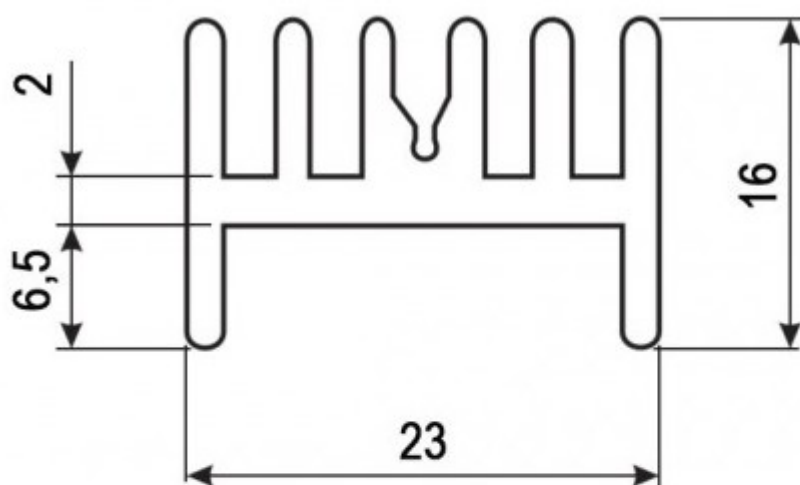

BLA020

**Высота 16**

**Ширина 23**

**Глубина 25**

**Транспортная упаковка: размер/кол-во 46\*34\*22/3000**

**Вес брутто 6.43**