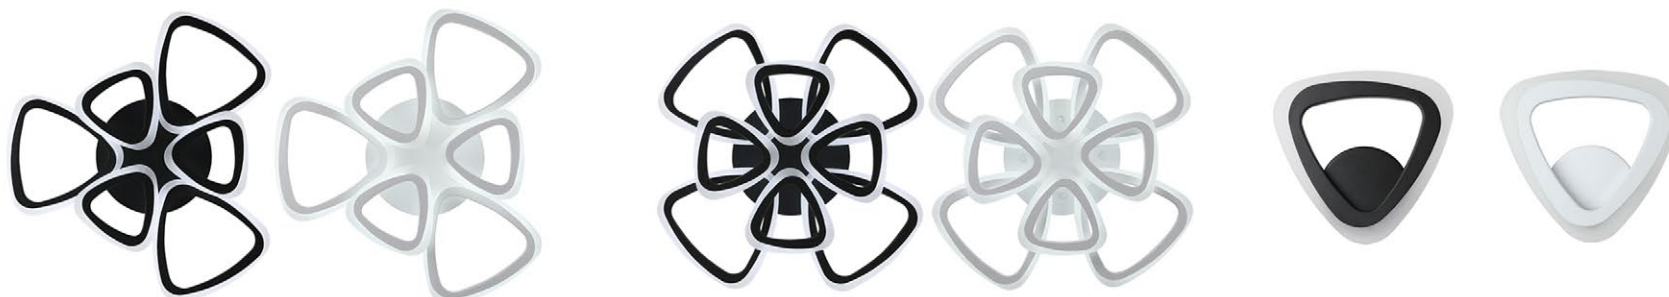

SANSA
17-22 СТП