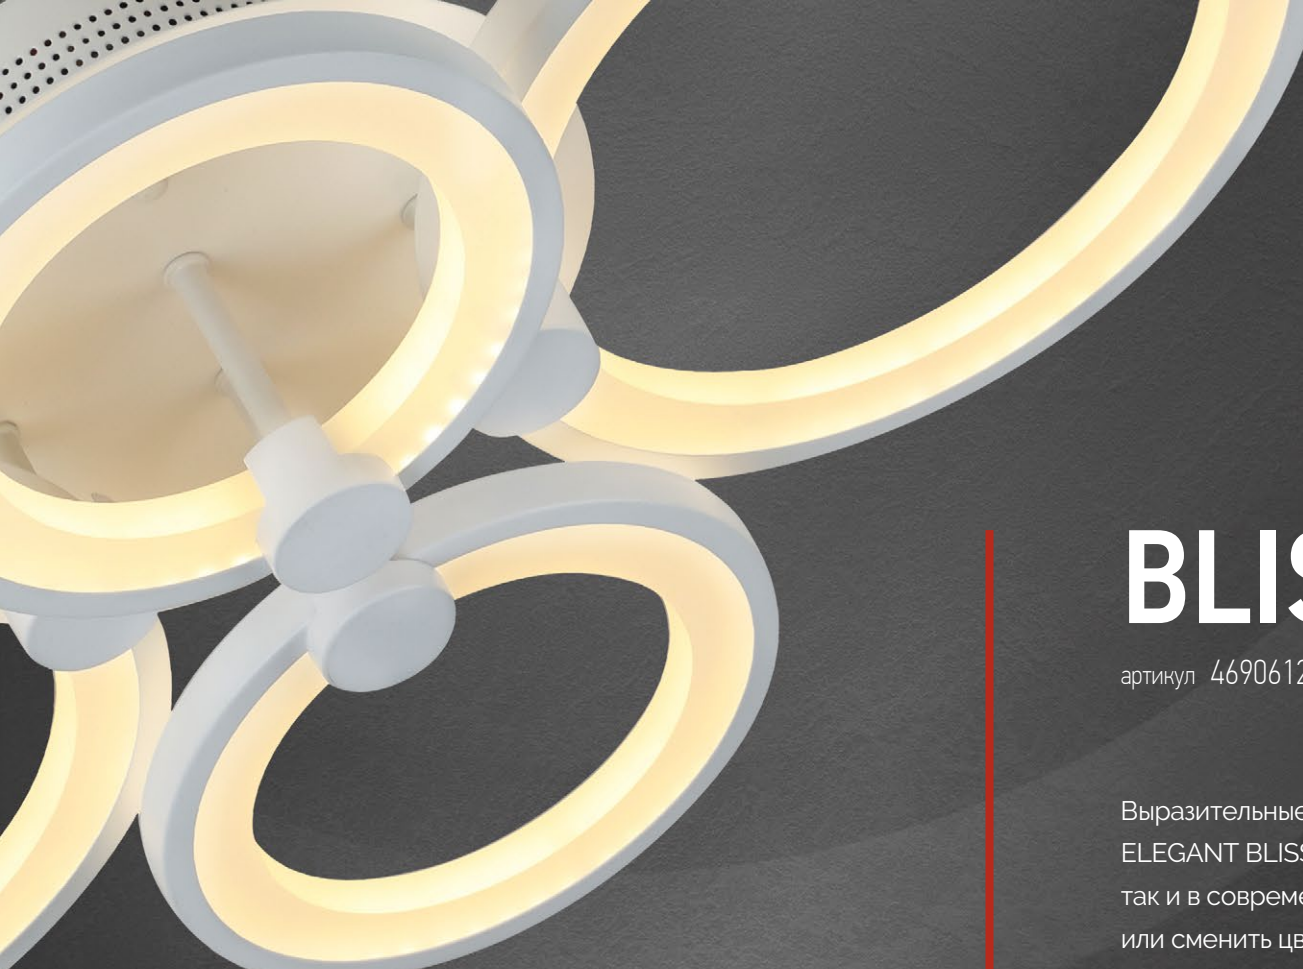

BLISS

артикул 4690612035444

Выразительные линии и универсальный белый цвет светильника ELEGANT BLISS создадут атмосферу гармонии как в классических, так и в современных интерьерах. Приглушить яркость светящихся колец или сменить цветовую температуру поможет пульт управления.