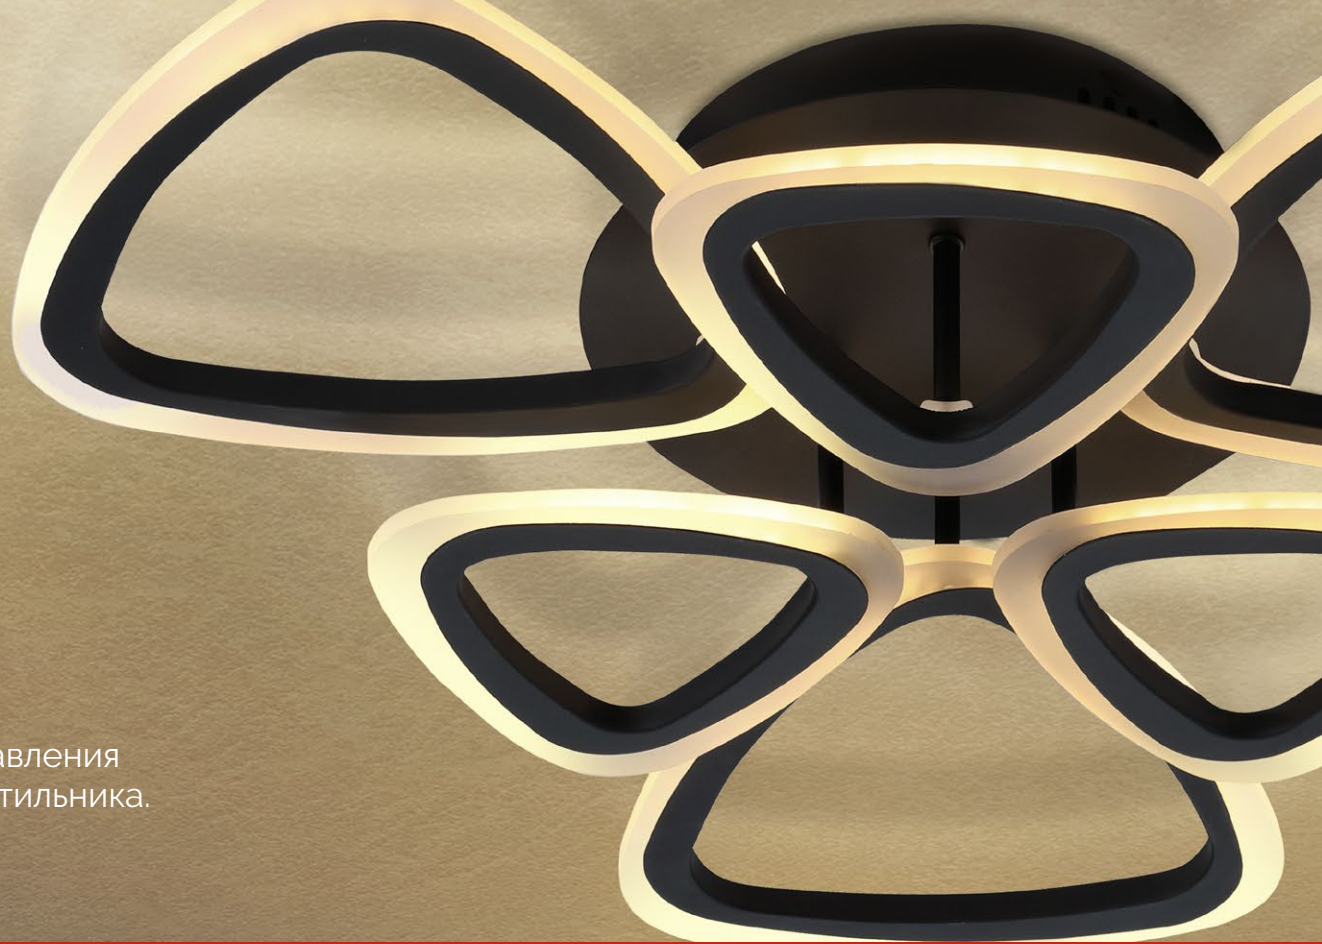

## серия ELEGANT

Пульт дистанционного управления расширяет функционал светильника.