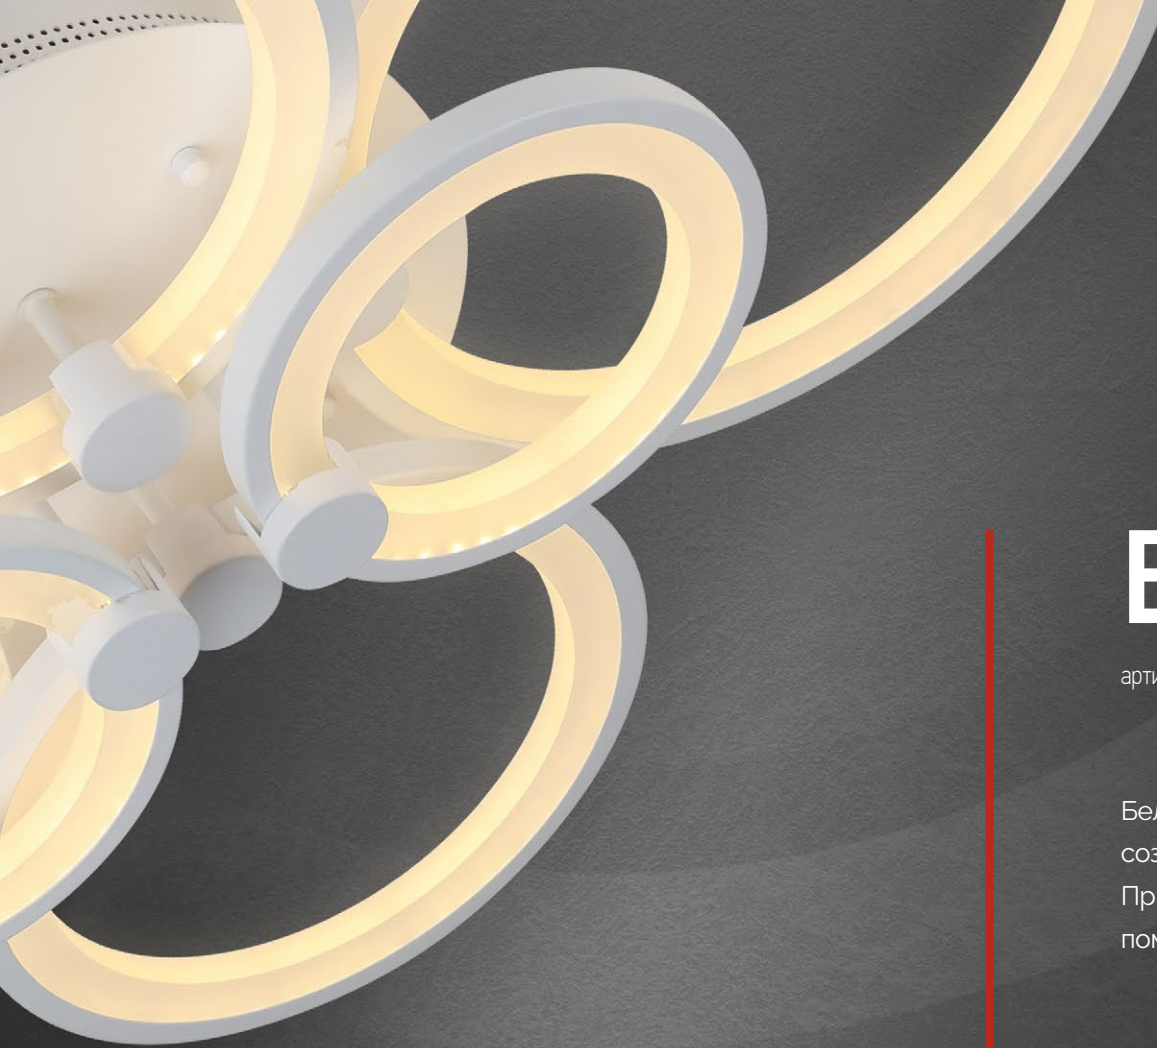

BLISS

артикул 4690612035468

Белый цвет и закольцованные линии светильника ELEGANT BLISS создадут атмосферу гармонии и мягкости в любом интерьере.

Приглушить яркость светящихся колец или сменить цветовую температуру поможет пульт управления.