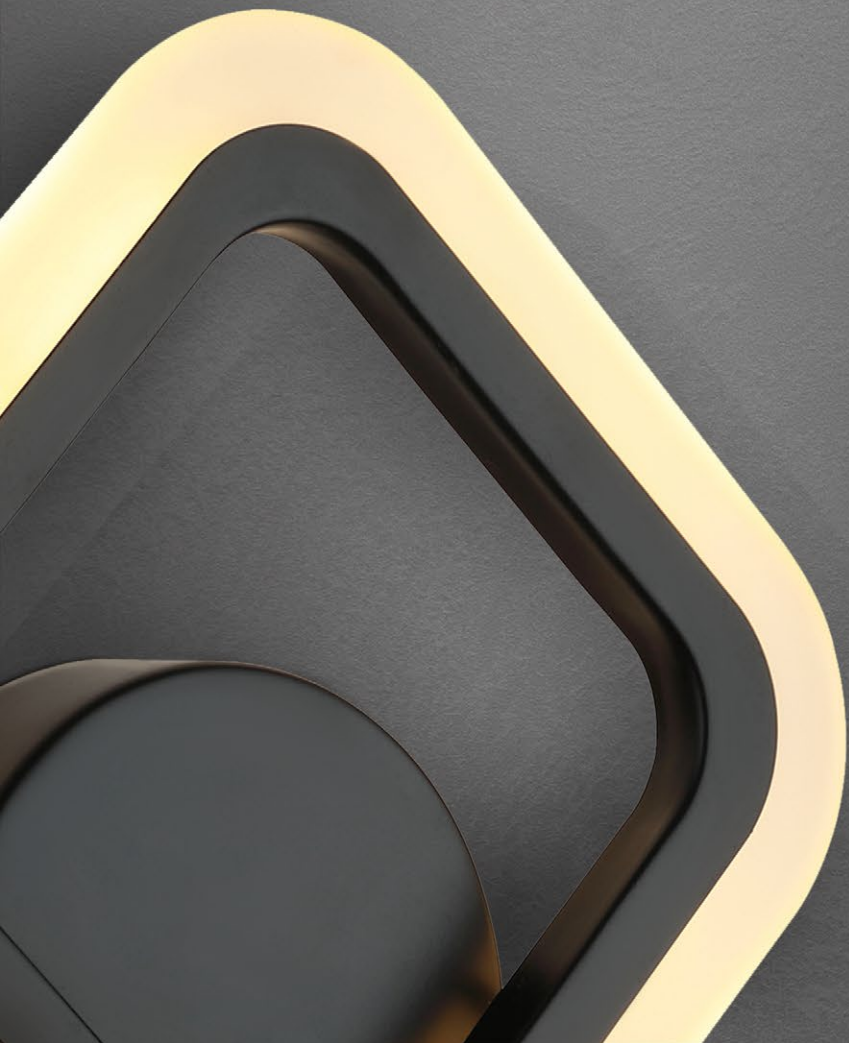

# ARIS

артикул 4690612035338

Благородный черный цвет корпуса светильника-бра ELEGANT ARIS подчеркнет стиль и изящество контрастных дизайнерских интерьеров. Особая функция STEP COLOR позволяет изменять цветовую температуру и запоминать предпочтительный режим освещения.