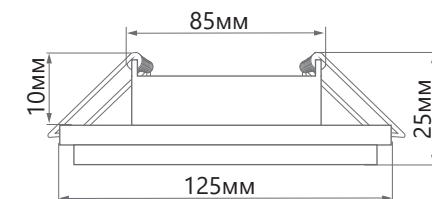

Ступенчатый корпус светильника подсвечивается встроенной диодной лентой изнутри, создавая эффект объёма.

Светильник может устанавливаться как в подвесные, так и в натяжные потолки. Светильник оборудован драйвером для подключения светодиодной подсветки для прямого включения в сеть 230V и в качестве основного источника света используются лампы GX53.

ПРЕИМУЩЕСТВА:

- Под лампу с цоколем GX53
- Простой и быстрый монтаж

Модель	Артикул	Макс. мощность лампы	Мощность подсветки	Цветовая температура подсветки	Кол-во светодиодов	Цвет стекла	Размеры D×H	Встраиваемый размер
CD5023	40521	15W	4W	4000K	20LED	прозрачный	125×125×25мм	Ø85мм