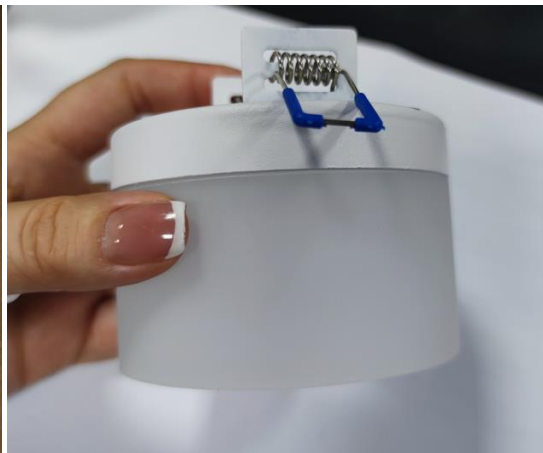

Рассеиватель выполнен из тонкого акрила. Форма «стакана» очень актуальна в современном дизайне. В выключенном состоянии светильник практически не заметен на потолке, не отвлекает внимание от основного интерьера. Свет лампы не слепит, равномерно распределяется по корпусу светильника. Если в помещении уже был установлен потолок со встраиваемыми светильниками, а хочется установить модные накладные споты, модель DK98WH отлично справится с этой задачей и не потребует замены потолка.

Светильник предназначен под светодиодную лампу GX53.

Лампа устанавливается с внешней стороны светильника, предварительно выкрутив рассеиватель.

Гарантия 2 года.

Преимущества:

- Под светодиодную лампу GX53
- Свечение корпуса от лампы
- Простой монтаж и замена лампы
- Универсальный дизайн
- Негорючие материалы

Встраиваемый светильник DK98 WH и накладной светильник OL30 WH

Код 1С	Наименование	Фото	Тип патрона	Размер, мм	Уровень IP
Б0056359	OL30 WH		GX53	80*55mm	IP20
Б0056348	DK98 WH		GX53	80x55мм	IP20