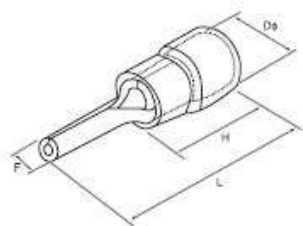

## Наконечники штыревые изолированные НШКИ

**Материал**  
Изоляция: ПВХ  
Корпус наконечника: медь  
Покрытие: Олово

Сечение провода: 0,5–1,5 мм<sup>2</sup> (AWG 22–16).

Артикул	Размеры (мм)				Dφ
	F	L	H	Dφ	
100300	1,9	19,0	10,0	4,3	1,7
100301	1,9	20,0			
100302	1,9	22,0			
100303	1,9	23,0			
100304	1,9	28,0			

Сечение провода: 1,5–2,5 мм<sup>2</sup> (AWG 16–14).

Артикул	Размеры (мм)				Dφ
	F	L	H	Dφ	
100305	1,9	19,0	10,0	4,9	2,3
100306	1,9	20,0			
100307	1,9	22,0			
100308	1,9	23,0			
100309	1,9	28,0			

Сечение провода: 2,5–4 мм<sup>2</sup> (AWG 14–12).

Артикул	Размеры (мм)				Dφ
	F	L	H	Dφ	
100310	2,8	20,0	13,0	6,2	3,0
100311	2,8	25,5			

Сечение провода: 4–6 мм<sup>2</sup> (AWG 12–10).

Артикул	Размеры (мм)				Dφ
	F	L	H	Dφ	
100312	2,8	25,5	13,0	6,7	3,4