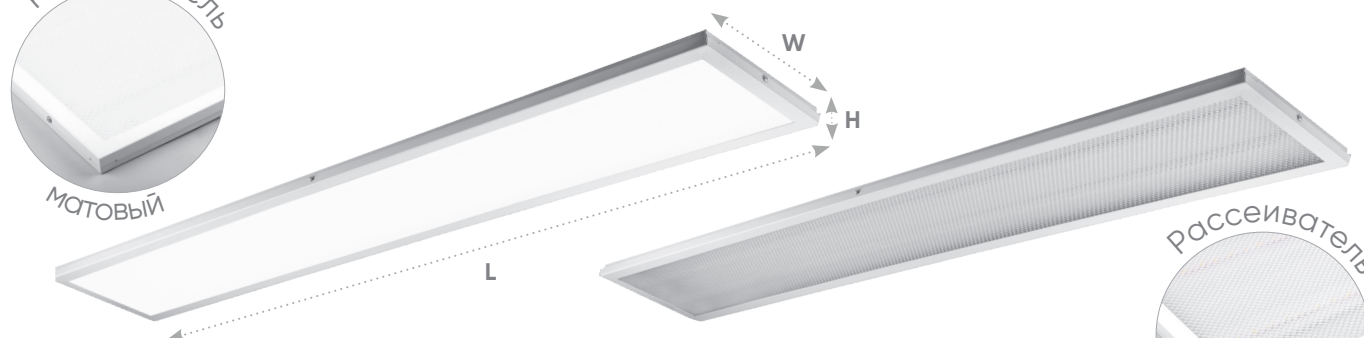

# Feron

Материал корпуса: алюминий

IP40

36W

4000K/  
6500K

ГАРАНТИЯ  
24  
МЕСЯЦА  
\*\*\*

МАТОВЫЙ

ПРИЗМАТИЧЕСКИЙ

**3200lm**

LxWxH,mm (1200x180x19)

**4000K**

арт. 48509

**6500K**

арт. 48510

**3400lm**

LxWxH,mm (1200x180x19)

**4000K**

арт. 29681

**6500K**

арт. 29682

Светодиодные панели **Feron AL2116** используются в любых жилых помещениях, включая офисы, общественные помещения и т.п. Драйвер расположен вне зоны видимости. Матовый или призматический рассеиватель универсален для разных типов интерьеров. Матовый рассеиватель создает наиболее комфортный для зрения световой поток.