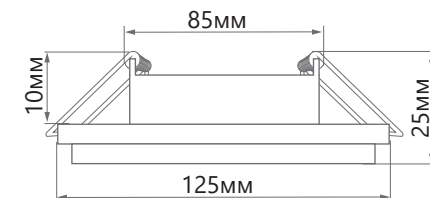

Ступенчатый корпус светильника подсвечивается встроенной диодной лентой изнутри, создавая эффект объёма.

Светильник может устанавливаться как в подвесные, так и в натяжные потолки. Светильник оборудован драйвером для подключения светодиодной подсветки для прямого включения в сеть 230V и в качестве основного источника света используются лампы GX53.

ПРЕИМУЩЕСТВА:

- Под лампу с цоколем GX53
- Простой и быстрый монтаж

Модель	Артикул	Макс. мощность лампы	Мощность подсветки	Цветовая температура подсветки	Кол-во светодиодов	Цвет стекла	Размеры D×H	Встраиваемый размер
CD5023	40522	15W	4W	4000K	20LED	прозрачный	Ø125×25мм	Ø85мм