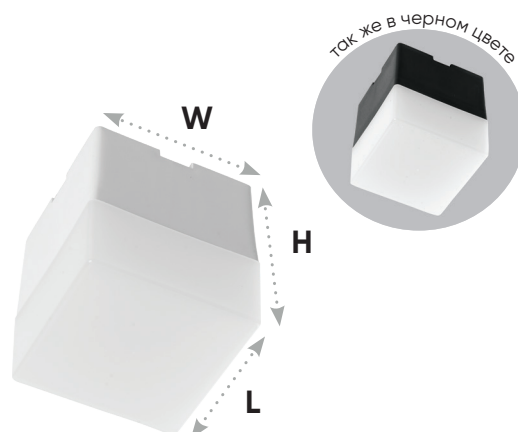

AL4021

3W 300Lm 50x50x55 (LxWxH)
Подходит AL4020 24W

3W
4000K: арт. 41686
6500K: арт. 41687