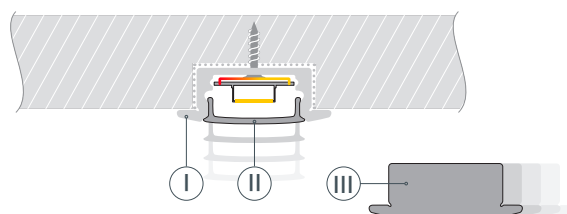

# РУКОВОДСТВО ПО МОНТАЖУ ПРОФИЛЯ

Необходимые компоненты:

- 1** / Подготовьте паз для установки профиля. Выведите наружу кабель от источника питания для светодиодной ленты.

- 2** / Зафиксируйте профиль Ⓘ в подготовленном пазу.

- 3** / Перед приклеиванием светодиодной ленты рекомендуется обезжирить поверхность профиля Ⓘ. Установите в профиль Ⓘ светодиодную ленту Ⓦ и проденьте кабель светодиодной ленты через отверстие в заглушке Ⓥ. Затем подключите ленту к источнику питания, строго соблюдая полярность, обозначенную на плате светодиодной ленты Ⓦ. Максимально допустимая для подключения длина отрезка светодиодной ленты указана в инструкции к светодиодной ленте. Для обеспечения равномерного свечения ленты по всей длине рекомендуется подавать питание на светодиодную ленту с двух сторон. Установите заглушку с отверстием Ⓥ с одной стороны профиля Ⓘ.

- 4** / Установите на профиль заглушку ⓓ с другой стороны профиля Ⓘ, а затем — экран Ⓜ.