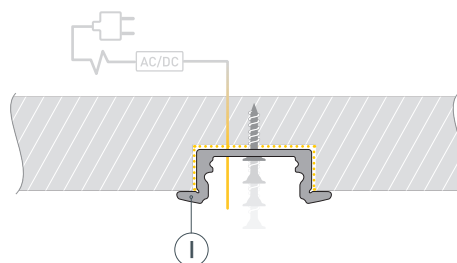

# РУКОВОДСТВО ПО МОНТАЖУ ПРОФИЛЯ

Необходимые компоненты:

- 1** / Подготовьте паз для установки профиля. Выведите наружу кабель от источника питания для светодиодной ленты.

- 2** / Зафиксируйте профиль Ⓘ в подготовленном пазу.

- 3** / Перед приклеиванием светодиодной ленты рекомендуется обезжирить поверхность профиля Ⓘ. Установите в профиль Ⓘ светодиодную ленту Ⓦ и проденьте кабель светодиодной ленты через отверстие в заглушке Ⓥ. Затем подключите ленту к источнику питания, строго соблюдая полярность, обозначенную на плате светодиодной ленты Ⓦ. Максимально допустимая для подключения длина отрезка светодиодной ленты указана в инструкции к светодиодной ленте. Для обеспечения равномерного свечения ленты по всей длине рекомендуется подавать питание на светодиодную ленту с двух сторон. Установите заглушку с отверстием Ⓥ с одной стороны профиля Ⓘ.

- 4** / Установите на профиль заглушку ⓓ с другой стороны профиля Ⓘ, а затем — экран Ⓜ.