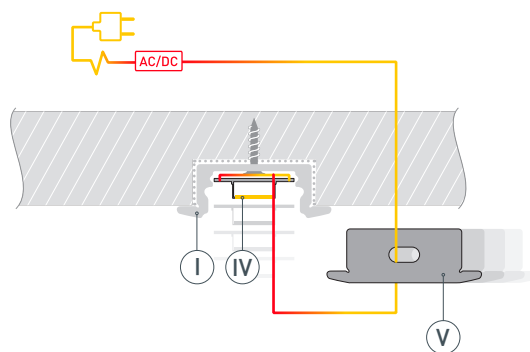

# РУКОВОДСТВО ПО МОНТАЖУ ПРОФИЛЯ

Необходимые компоненты:

- 1** / Подготовьте паз для установки профиля. Выведите наружу кабель от источника питания для светодиодной ленты.

- 2** / Зафиксируйте профиль Ⓘ в подготовленном пазу.

- 3** / Перед приклеиванием светодиодной ленты рекомендуется обезжирить поверхность профиля Ⓘ. Установите в профиль Ⓘ светодиодную ленту Ⓦ и проденьте кабель светодиодной ленты через отверстие в заглушке Ⓥ. Затем подключите ленту к источнику питания, строго соблюдая полярность, обозначенную на плате светодиодной ленты Ⓦ. Максимально допустимая для подключения длина отрезка светодиодной ленты указана в инструкции к светодиодной ленте. Для обеспечения равномерного свечения ленты по всей длине рекомендуется подавать питание на светодиодную ленту с двух сторон. Установите заглушку с отверстием Ⓥ с одной стороны профиля Ⓘ.

- 4** / Установите на профиль заглушку ⓓ с другой стороны профиля Ⓘ, а затем — экран Ⓜ.