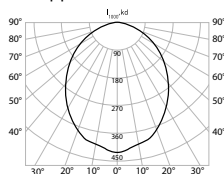

ЧЕРТЕЖ

КСС

GALAD ДВО01-40-001 эконом

GALAD ДВО01-40-002 эконом

GALAD ДВО01-40-003 эконом

Наименование	Артикул Т=3500К	Артикул Т=5000К	Номинальная мощность, Вт	Световой поток, лм	Тип рассеивателя	Способ установки светильника	Габаритные размеры LxВxН, мм	Масса, кг
GALAD ДВО01-30-001 эконом	1002553	1002080	30	2850	колотый лед	встраиваемый	595x595x45	3,1
GALAD ДВО01-30-002 эконом	1002554	1002081	30	2700	молочный	встраиваемый	595x595x45	3,1
GALAD ДВО01-30-003 эконом	1002555	1002082	30	2800	призматический	встраиваемый	595x595x45	3,1
GALAD ДПО01-30-001 эконом	1002556	1002083	30	2850	колотый лед	потолочный	595x595x45	3,1
GALAD ДПО01-30-002 эконом	1002557	1002084	30	2700	молочный	потолочный	595x595x45	3,1
GALAD ДПО01-30-003 эконом	1002558	1002085	30	2800	призматический	потолочный	595x595x45	3,1
GALAD ДВО01-40-001 эконом	1002559	1002086	40	3850	колотый лед	встраиваемый	595x595x45	3,5
GALAD ДВО01-40-002 эконом	1002560	1002087	40	3650	молочный	встраиваемый	595x595x45	3,5
GALAD ДВО01-40-003 эконом	1002561	1002088	40	3750	призматический	встраиваемый	595x595x45	3,5
GALAD ДПО01-40-001 эконом	1002562	1002089	40	3850	колотый лед	потолочный	595x595x45	3,5
GALAD ДПО01-40-002 эконом	1002563	1002090	40	3650	молочный	потолочный	595x595x45	3,5
GALAD ДПО01-40-003 эконом	1002564	1002091	40	3750	призматический	потолочный	595x595x45	3,5
GALAD ДВО01-40-201 эконом	1002565	1002092	40	3850	колотый лед	встраиваемый	1195x295x45	3,5
GALAD ДВО01-40-202 эконом	1002566	1002093	40	3650	молочный	встраиваемый	1195x295x45	3,5
GALAD ДВО01-40-203 эконом	1002567	1002094	40	3750	призматический	встраиваемый	1195x295x45	3,5
GALAD ДПО01-40-201 эконом	1002568	1002095	40	3850	колотый лед	потолочный	1195x295x45	3,5
GALAD ДПО01-40-202 эконом	1002569	1002096	40	3650	молочный	потолочный	1195x295x45	3,5
GALAD ДПО01-40-203 эконом	1002570	1002097	40	3750	призматический	потолочный	1195x295x45	3,5