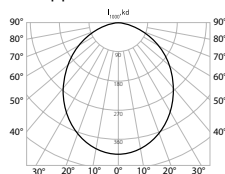

ЧЕРТЕЖ

КСС

GALAD ДВО01-40-001 эконом

GALAD ДВО01-40-002 эконом

GALAD ДВО01-40-003 эконом

Наименование	Артикул Т=3500К	Артикул Т=5000К	Номинальная мощность, Вт	Световой поток, лм	Тип рассеивателя	Способ установки светильника	Габаритные размеры LxВxН, мм	Масса, кг
GALAD ДВО01-30-001 эконом	1002553	1002080	30	2850	колотый лед	встраиваемый	595x595x45	3,1
GALAD ДВО01-30-002 эконом	1002554	1002081	30	2700	молочный	встраиваемый	595x595x45	3,1
GALAD ДВО01-30-003 эконом	1002555	1002082	30	2800	призматический	встраиваемый	595x595x45	3,1
GALAD ДПО01-30-001 эконом	1002556	1002083	30	2850	колотый лед	потолочный	595x595x45	3,1
GALAD ДПО01-30-002 эконом	1002557	1002084	30	2700	молочный	потолочный	595x595x45	3,1
GALAD ДПО01-30-003 эконом	1002558	1002085	30	2800	призматический	потолочный	595x595x45	3,1
GALAD ДВО01-40-001 эконом	1002559	1002086	40	3850	колотый лед	встраиваемый	595x595x45	3,5
GALAD ДВО01-40-002 эконом	1002560	1002087	40	3650	молочный	встраиваемый	595x595x45	3,5
GALAD ДВО01-40-003 эконом	1002561	1002088	40	3750	призматический	встраиваемый	595x595x45	3,5
GALAD ДПО01-40-001 эконом	1002562	1002089	40	3850	колотый лед	потолочный	595x595x45	3,5
GALAD ДПО01-40-002 эконом	1002563	1002090	40	3650	молочный	потолочный	595x595x45	3,5
GALAD ДПО01-40-003 эконом	1002564	1002091	40	3750	призматический	потолочный	595x595x45	3,5
GALAD ДВО01-40-201 эконом	1002565	1002092	40	3850	колотый лед	встраиваемый	1195x295x45	3,5
GALAD ДВО01-40-202 эконом	1002566	1002093	40	3650	молочный	встраиваемый	1195x295x45	3,5
GALAD ДВО01-40-203 эконом	1002567	1002094	40	3750	призматический	встраиваемый	1195x295x45	3,5
GALAD ДПО01-40-201 эконом	1002568	1002095	40	3850	колотый лед	потолочный	1195x295x45	3,5
GALAD ДПО01-40-202 эконом	1002569	1002096	40	3650	молочный	потолочный	1195x295x45	3,5
GALAD ДПО01-40-203 эконом	1002570	1002097	40	3750	призматический	потолочный	1195x295x45	3,5