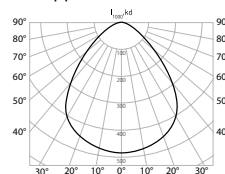

ЧЕРТЕЖ

КСС

GALAD ДВО01-40-001 эконом

GALAD ДВО01-40-002 эконом

GALAD ДВО01-40-003 эконом

Наименование	Артикул Т=3500К	Артикул Т=5000К	Номинальная мощность, Вт	Световой поток, лм	Тип рассеивателя	Способ установки светильника	Габаритные размеры LxВxН, мм	Масса, кг
GALAD ДВО01-30-001 эконом	1002553	1002080	30	2850	колотый лед	встраиваемый	595x595x45	3,1
GALAD ДВО01-30-002 эконом	1002554	1002081	30	2700	молочный	встраиваемый	595x595x45	3,1
GALAD ДВО01-30-003 эконом	1002555	1002082	30	2800	призматический	встраиваемый	595x595x45	3,1
GALAD ДПО01-30-001 эконом	1002556	1002083	30	2850	колотый лед	потолочный	595x595x45	3,1
GALAD ДПО01-30-002 эконом	1002557	1002084	30	2700	молочный	потолочный	595x595x45	3,1
GALAD ДПО01-30-003 эконом	1002558	1002085	30	2800	призматический	потолочный	595x595x45	3,1
GALAD ДВО01-40-001 эконом	1002559	1002086	40	3850	колотый лед	встраиваемый	595x595x45	3,5
GALAD ДВО01-40-002 эконом	1002560	1002087	40	3650	молочный	встраиваемый	595x595x45	3,5
GALAD ДВО01-40-003 эконом	1002561	1002088	40	3750	призматический	встраиваемый	595x595x45	3,5
GALAD ДПО01-40-001 эконом	1002562	1002089	40	3850	колотый лед	потолочный	595x595x45	3,5
GALAD ДПО01-40-002 эконом	1002563	1002090	40	3650	молочный	потолочный	595x595x45	3,5
GALAD ДПО01-40-003 эконом	1002564	1002091	40	3750	призматический	потолочный	595x595x45	3,5
GALAD ДВО01-40-201 эконом	1002565	1002092	40	3850	колотый лед	встраиваемый	1195x295x45	3,5
GALAD ДВО01-40-202 эконом	1002566	1002093	40	3650	молочный	встраиваемый	1195x295x45	3,5
GALAD ДВО01-40-203 эконом	1002567	1002094	40	3750	призматический	встраиваемый	1195x295x45	3,5
GALAD ДПО01-40-201 эконом	1002568	1002095	40	3850	колотый лед	потолочный	1195x295x45	3,5
GALAD ДПО01-40-202 эконом	1002569	1002096	40	3650	молочный	потолочный	1195x295x45	3,5
GALAD ДПО01-40-203 эконом	1002570	1002097	40	3750	призматический	потолочный	1195x295x45	3,5