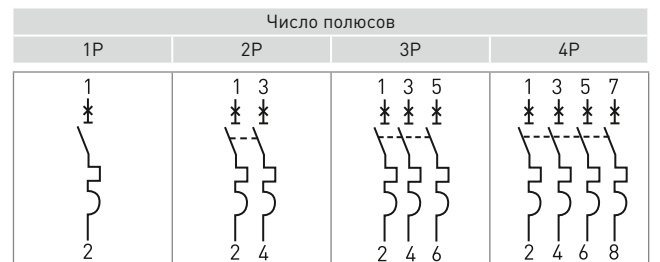

Наименование	Номинальный ток, А	Характеристика срабатывания	Количество полюсов	Артикул
AV-10 3P 40A (K) 10kA AVERES EKF	40	K	3	mcb10-3-40K-av
AV-10 3P 50A (K) 10kA AVERES EKF	50	K	3	mcb10-3-50K-av
AV-10 3P 63A (K) 10kA AVERES EKF	63	K	3	mcb10-3-63K-av
AV-10 4P 1A (K) 10kA AVERES EKF	1	K	4	mcb10-4-01K-av
AV-10 4P 2A (K) 10kA AVERES EKF	2	K	4	mcb10-4-02K-av
AV-10 4P 3A (K) 10kA AVERES EKF	3	K	4	mcb10-4-03K-av
AV-10 4P 4A (K) 10kA AVERES EKF	4	K	4	mcb10-4-04K-av
AV-10 4P 6A (K) 10kA AVERES EKF	6	K	4	mcb10-4-06K-av

Наименование	Номинальный ток, А	Характеристика срабатывания	Количество полюсов	Артикул
AV-10 4P 10A (K) 10kA AVERES EKF	10	K	4	mcb10-4-10K-av
AV-10 4P 16A (K) 10kA AVERES EKF	16	K	4	mcb10-4-16K-av
AV-10 4P 20A (K) 10kA AVERES EKF	20	K	4	mcb10-4-20K-av
AV-10 4P 25A (K) 10kA AVERES EKF	25	K	4	mcb10-4-25K-av
AV-10 4P 32A (K) 10kA AVERES EKF	32	K	4	mcb10-4-32K-av
AV-10 4P 40A (K) 10kA AVERES EKF	40	K	4	mcb10-4-40K-av
AV-10 4P 50A (K) 10kA AVERES EKF	50	K	4	mcb10-4-50K-av
AV-10 4P 63A (K) 10kA AVERES EKF	63	K	4	mcb10-4-63K-av

ТЕХНИЧЕСКИЕ ХАРАКТЕРИСТИКИ