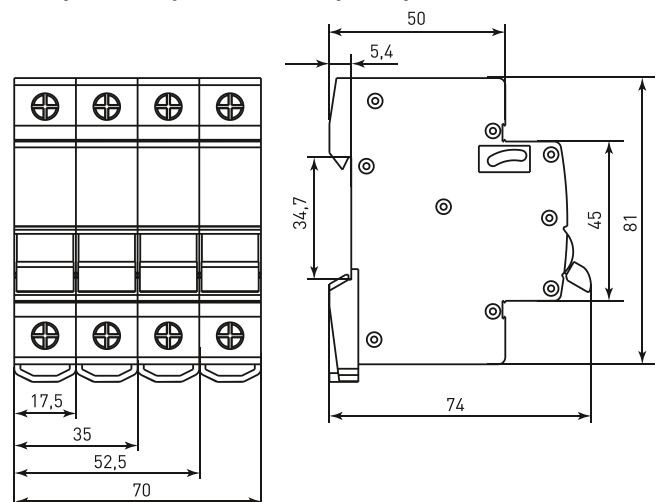

Схема подключения дополнительных устройств

Типовые схемы подключения

Габаритные и установочные размеры

Типовая комплектация

Выключатели автоматические AV-10 AVERES EKF поставляются в групповой упаковке.

Вся документация доступна по QR-коду на вкладыше / на внутренней стороне упаковки.