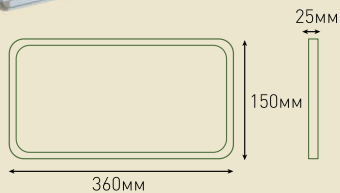

В ПРОДАЖЕ!

НОВИНКА

АВАРИЙНО-ЭВАКУАЦИОННЫЕ СВЕТИЛЬНИКИ

SSA-101

Б0044388
SSA-101-1-20
односторонний

Б0044389
SSA-101-2-20
двусторонний

Б0044390
SSA-101-3-20
двусторонний

Б0044391
SSA-101-4-20
односторонний

Б0044387
SSA-101-0-20
односторонний

- ПОСТОЯННОГО действия
- >90 минут непрерывной работы от аккумулятора
- NiCD аккумулятор
- 3 года гарантии
- IP20 гарантии

SSA-103

Крепление на потолок и на стену

Б0044392
SSA-103-1-20
двусторонний