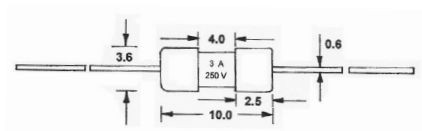

Verpackungsmöglichkeiten:

Ammopack 2.000 St. in der Schachtel
Ammopack 25.000 St. in der Schachtel

Packing options:

Ammo pack 2.000 pcs. per inner box
Ammo pack 25.000 pcs. per inner box.

Bemessungswerte / Ratings

Art.-No.	Strom Current	Spannung Voltage	Ausschaltvermögen Breaking capacity	Spannungsfall Voltage drop max [mV]	Schmelzintegral Melting integral [A ² s]
888.317	1 A	250 V	35 A	280	0,340
888.318	1,25 A	250 V	35 A	280	0,844
888.319	1,6 A	250 V	35 A	250	1,280
888.320	2 A	250 V	35 A	240	2,760
888.321	2,5 A	250 V	35 A	200	3,813
888.322	3,15 A	250 V	35 A	180	4,961
888.323	4 A	250 V	35 A	160	8,800
888.324	5 A	250 V	35 A	150	12,750
888.325	6,3 A	250 V	35 A	150	26,195

Schmelzzeit-Grenzwert / Pre-arcing time limits

Bemessungsstrom Rated current	1,5 I _{rat} min.	2,1 I _{rat} max.	2,75 I _{rat} min. max.	4 I _{rat} min. max.	10 I _{rat} max.
1A – 6,3 A	1 h	30 min.	10 ms 3 s	3 ms 300 ms	20 ms