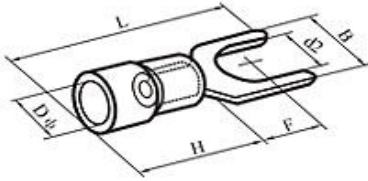

Наконечники вилочные изолированные

0.5 - 1.5mm² I_{max}=19A

Обозначение	РАЗМЕРЫ						Цвет
	d2 Ø	B(mm)	L(mm)	F(mm)	H(mm)	D Ø(mm)	
SV1.25-3	3.2mm	5.7	21,2	6,5	10.0	4,3	красный
SVS1.25-3.5	3.7mm	5.7	21,2	6,5			
SVL1.25-3.5	3.7mm	6,4	21,2	6,5			
SVS1.25-4	4.3mm	6,4	21,2	6,5			
SVM1.25-4	4.3mm	7,2	21,2	6,5			
SVL1.25-4	4.3mm	8,1	21,2	6,5			
SVS1.25-5	5.3mm	8,1	21,2	6,5			
SVL1.25-5	5.3mm	9,5	21,2	6,5			
SVS1.25-6	6.5mm	9,5	21,2	6,5			
SVL1.25-6	6.5mm	12,0	21,2	11,0			

1.5-2.5mm² I_{max}=27A

Обозначение	РАЗМЕРЫ						Цвет
	d2 Ø	B(mm)	L(mm)	F(mm)	H(mm)	D Ø(mm)	
SV2-3	3.2mm	5.7	21,2	6,5	10.0	4.9	синий
SVS2-3.5	3.7mm	5.7	21,2	6,5			
SVL2-3.5	3.7mm	6,4	21,2	6,5			
SVS2-4	4.3mm	6,0	21,2	6,5			
SVM2-4	4.3mm	7,2	21,2	6,5			
SVL2-4	4.3mm	8,1	21,2	6,5			
SVS2-5	5.3mm	8,1	21,2	6,5			
SVL2-5	5.3mm	9,5	21,2	6,5			
SVS2-6	6.5mm	9,5	21,2	6,5			
SVL2-6	6.5mm	12,0	21,2	11,0			

2.5-4mm² I_{max}=37A

Обозначение	РАЗМЕРЫ						Цвет
	d2 Ø	B(mm)	L(mm)	F(mm)	H(mm)	D Ø(mm)	
SV3.5-4	4.3mm	8.0	24,8	7.0	12.5	6.2	черный
SV3.5-5	5.3mm	8.0	24,8	7.0			
SV3.5-6	6.5mm	12.0	28,0	12.1			

4-6mm² I_{max}=48A

Обозначение	РАЗМЕРЫ						Цвет
	d2 Ø	B(mm)	L(mm)	F(mm)	H(mm)	D Ø(mm)	
SV5.5-3.5	3.7mm	8,3	25,2	7,5	12.5	6.7	жёлтый
SVS5.5-4	4.3mm	8,3	25,2	7,5			
SVL5.5-4	4.3mm	9.0	23,9	7,5			
SV5.5-5	5.3mm	9.0	23,9	7,5			
SVS5.5-6	6.5mm	9.0	23,9	7,5			
SVL5.5-6	6.5mm	12.0	31.2	12.0			
SV5.5-8	8.4mm	14.0	30.0	11.5			