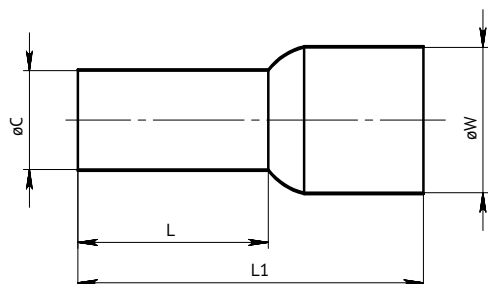

Габаритные размеры (мм)

OptiKit T-Shv - Наконечник штыревой втулочный НШВИ

Наименование	Габаритные размеры, мм				Упаковочная норма, шт
	L	L1	C	W	
OptiKit T-Shv-PVC-0,5-08	8	14,5	1	2,6	100
OptiKit T-Shv-PVC-0,75-08	8	14,5	1,2	2,8	
OptiKit T-Shv-PVC-1,0-08	8	14,6	1,5	2,9	
OptiKit T-Shv-PVC-1,0-12	12	18,4	1,5	2,9	
OptiKit T-Shv-PVC-1,5-08	8	15,1	1,7	3,5	
OptiKit T-Shv-PVC-2,5-08	8	15,3	2,3	4	
OptiKit T-Shv-PVC-4,0-09	9	17,2	2,8	4,4	
OptiKit T-Shv-PVC-6,0-12	12	20	3,5	6,2	
OptiKit T-Shv-PVC-6,0-18	18	26	3,5	6,2	
OptiKit T-Shv-PVC-10-12	12	21,2	4,5	7,6	
OptiKit T-Shv-PVC-16-12	12	21	5,8	8,8	
OptiKit T-Shv-PVC-25-16	16	27	7,5	11	
OptiKit T-Shv-PVC-35-16	16	29	8,3	12,2	
OptiKit T-Shv-PVC-50-20	20	35	10,3	14,9