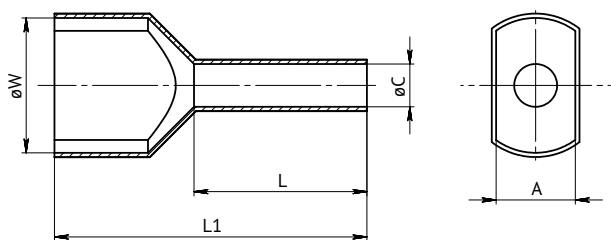

Габаритные размеры (мм)

OptiKit T-Shv - Наконечник штыревой втулочный НШВИ

Наименование	Габаритные размеры, мм				Упаковочная норма, шт
	L	L1	C	W	
OptiKit T-Shv-PVC-0,5-08	8	14,5	1	2,6	100
OptiKit T-Shv-PVC-0,75-08	8	14,5	1,2	2,8	
OptiKit T-Shv-PVC-1,0-08	8	14,6	1,5	2,9	
OptiKit T-Shv-PVC-1,0-12	12	18,4	1,5	2,9	
OptiKit T-Shv-PVC-1,5-08	8	15,1	1,7	3,5	
OptiKit T-Shv-PVC-2,5-08	8	15,3	2,3	4	
OptiKit T-Shv-PVC-4,0-09	9	17,2	2,8	4,4	
OptiKit T-Shv-PVC-6,0-12	12	20	3,5	6,2	
OptiKit T-Shv-PVC-6,0-18	18	26	3,5	6,2	
OptiKit T-Shv-PVC-10-12	12	21,2	4,5	7,6	
OptiKit T-Shv-PVC-16-12	12	21	5,8	8,8	
OptiKit T-Shv-PVC-25-16	16	27	7,5	11	
OptiKit T-Shv-PVC-35-16	16	29	8,3	12,2	
OptiKit T-Shv-PVC-50-20	20	35	10,3	14,9	

OptiKit T-Shv2 - Наконечник штыревой втулочный под два провода НШВИ2

Наименование	Габаритные размеры, мм				Упаковочная норма, шт	
	L	L1	C	WxA		
OptiKit T-Shv2-PVC-0,5-8	8	14,3	1,5	5,6 x 3,3	100	
OptiKit T-Shv2-PVC-0,75-8		14,7		6,2 x 3,9		
OptiKit T-Shv2-PVC-0,75-10	10	16,7	1,8	6,2 x 3,9		
OptiKit T-Shv2-PVC-1,0-8	8	14,6		6,3 x 4,1		
OptiKit T-Shv2-PVC-1,0-10	10	16,6	2	6,3 x 4,1		
OptiKit T-Shv2-PVC-1,5-8	8	16		7,5 x 4,5		
OptiKit T-Shv2-PVC-1,5-12	12	20	2,3	7,5 x 4,5		
OptiKit T-Shv2-PVC-2,5-10	10	19,2		8,6 x 5,2		
OptiKit T-Shv2-PVC-2,5-12	12	19,5	2,9	8,6 x 5,2		
OptiKit T-Shv2-PVC-4,0-12		22,4		3,8		9,4 x 6,2
OptiKit T-Shv2-PVC-6,0-14	14	24,6	4,9	10,1 x 7,2		
OptiKit T-Shv2-PVC-10-14		27,8		6,5		13,4 x 9
OptiKit T-Shv2-PVC-16-14		31,3		8,3		19,8 x 12,4