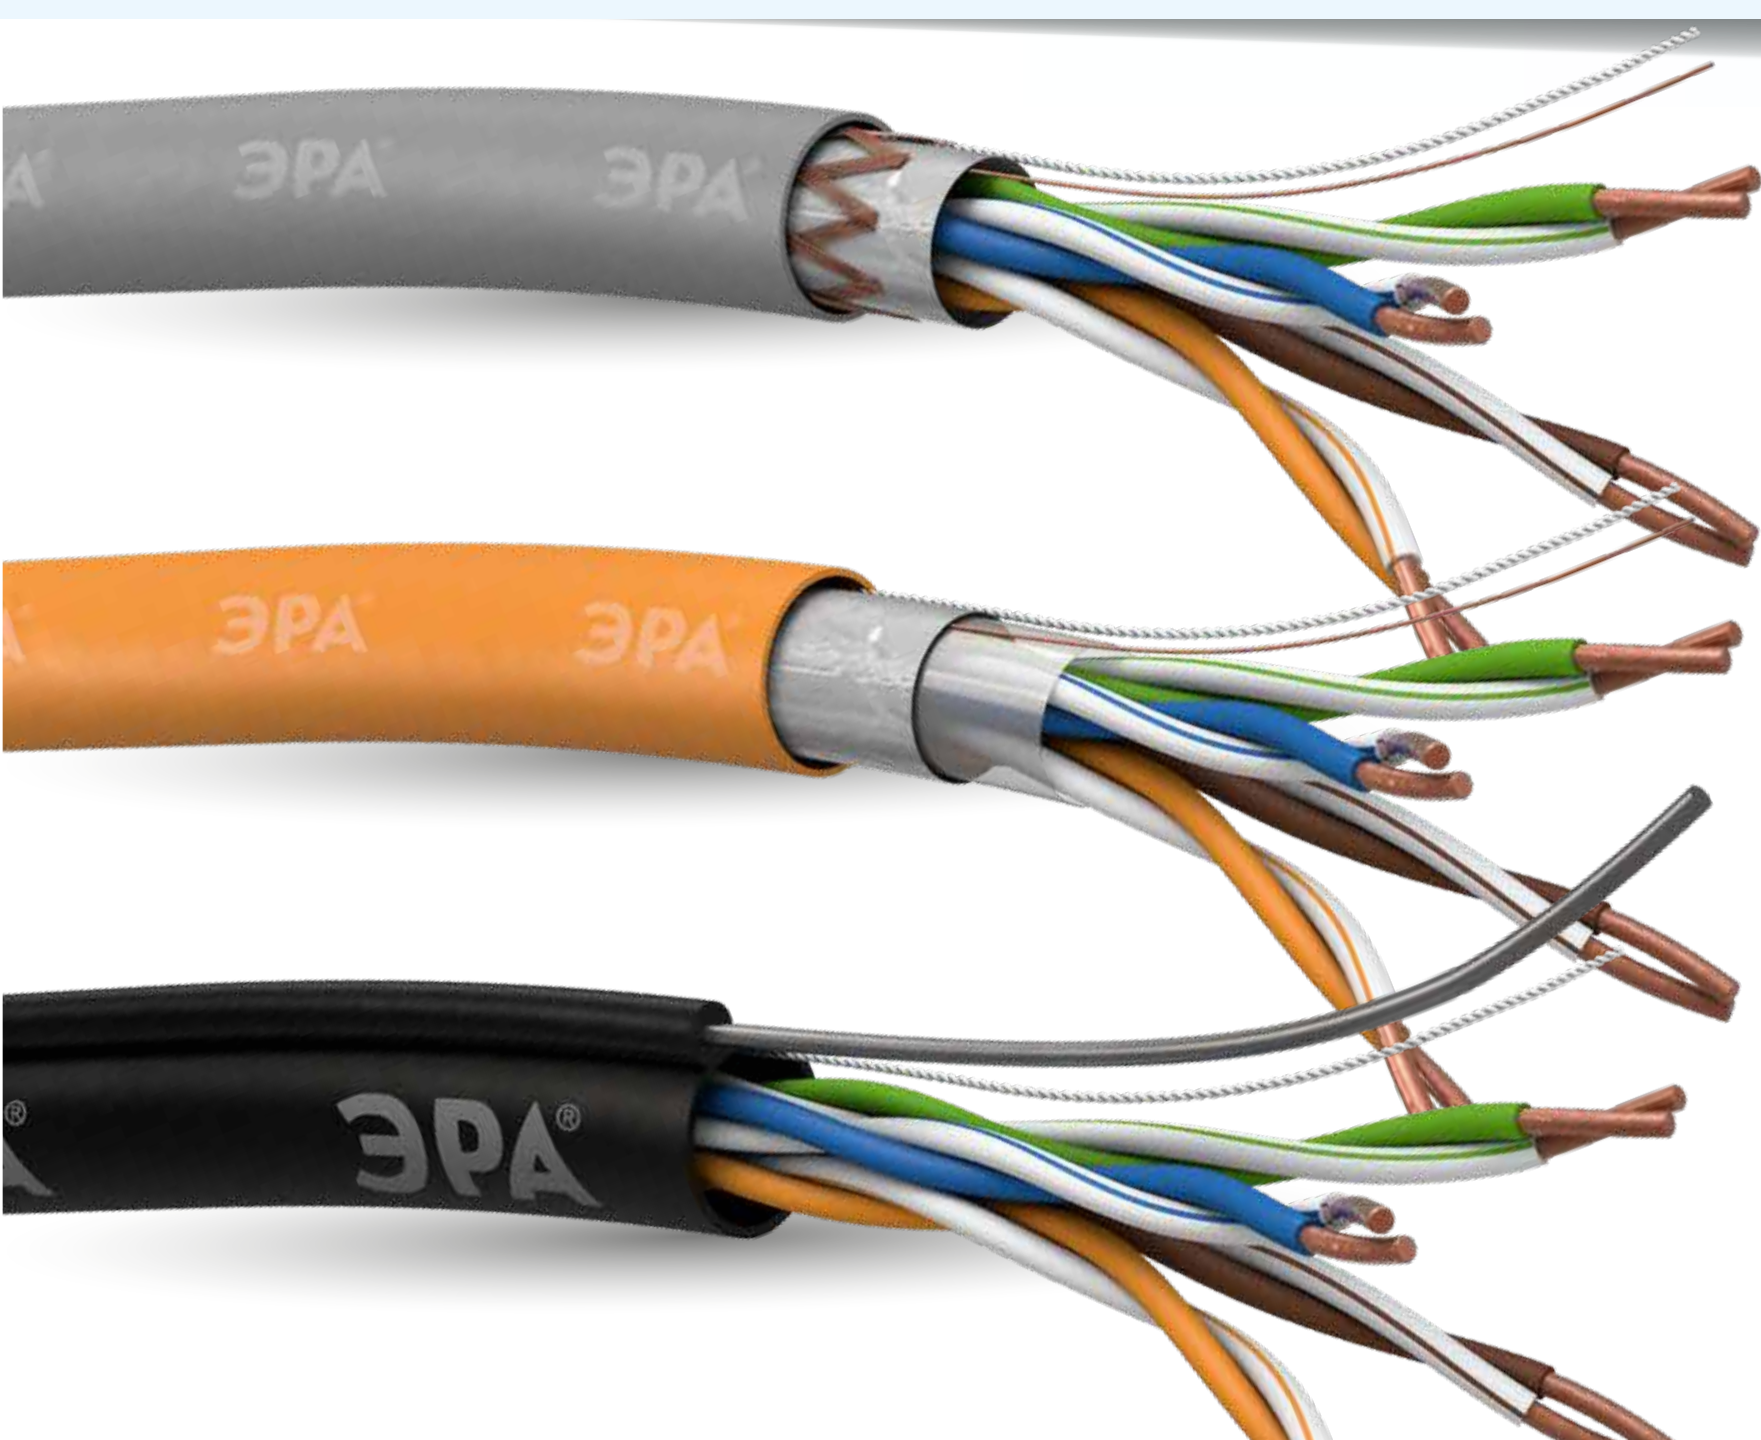

IP видеонаблюдение

Контроль доступа

Цифровое ТВ

IP телефония

Интернет

Системы СКС

**Информационный кабель U/UTP без экрана**

Неэкранированный кабель U/UTP применяется для построения структурированных кабельных сетей на территориях с низким электромагнитным воздействием. Обычно такой вид кабеля прокладывается в специальных кабельных коробах. Для обеспечения стабильного соединения на скорости до 100Мбит/сек применяется двупарный, а для бесперебойной передачи цифровых данных на скорости до 1Гбит/сек и выше используется провод с четырьмя «парами».

**Информационный кабель F/UTP с экраном**

Экранированный кабель F/UTP и SF/UTP применяются при обустройстве структурированных кабельных сетей в среде с повышенным электромагнитным фоном. Фольгированная экранирующая защита предотвращает возникновение помех, возникающих при воздействии электромагнитных волн на проводники. Выбор витой пары зависит от многих факторов, среди которых основными являются способ прокладки, наличие внешних источников волн, способствующих возникновению помех при передаче данных, а также пропускная способность кабеля и количество абонентов.

**Конструкция**

Кабель витая пара представляет собой одну или несколько пар изолированных проводников, скрученных между собой (с небольшим числом витков на единицу длины), покрытых оболочкой из пластика

**Конструкция и материалы:**

Проводник- может быть выполнен из чистой меди (Cu) или алюминия плакированного медью (CCA)

Изоляция проводника- полиэтилен повышенной плотности (HDPE)

Экран-выполнен из фольги, может иметь дополнительную защиту в виде оплетки  
Оболочка-слой изоляционного материала, осуществляющий защиту от внешних воздействий