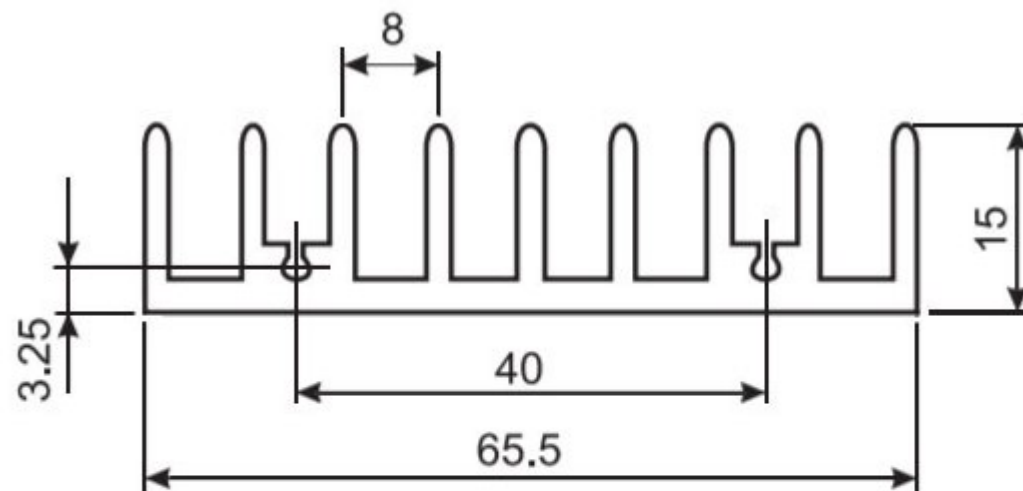

BLA032

Высота 15

Ширина 65.5

Глубина 50

Транспортная упаковка: размер/кол-во 51*32*22/1000

Вес брутто 36.45