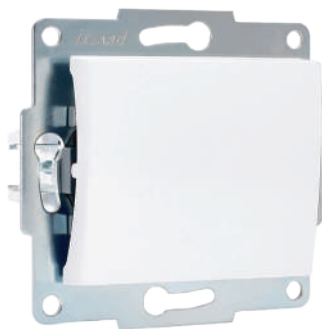

Техническое описание

Серия Karina LIFE порадует покупателей не только приятной ценой и интересным дизайном, но и качественным исполнением. В производстве розеток и выключателей используются высококачественные материалы. Клавиши и рамки изготавливаются из ABS пластика, который выдерживает нагрев до 600 °С. Защелки и внутренний пластик делают из негорючего поликарбоната, выдерживающего нагрев до 850 °С. Токопроводящие контакты из Латунни (CuZn70), остальные контакты - Серебро (AgNi90/10). Сам металлический каркас механизма производится из оцинкованной пластины и соответствует стандартам IEC 60669-1 и TS IEC 60884-1.

Выключатели

Быстрая и простая установка выключателей позволит выполнить монтаж в кратчайшие сроки. Большой ассортимент выключателей, который сможет удовлетворить все ваши потребности. Прочный никелированный механизм обеспечит долгую бесперебойную эксплуатацию (более 40 тыс. циклов). Выключатели так же оснащены светодиодным индикатором, который поможет без проблем найти его в темноте.

Розетки

В линейке присутствует большой выбор розеток с разным функционалом - с заземлением, без заземления, с крышкой, с защитой от детей, с USB-разъемом. Скрытые установочные лапки обеспечивают безопасность во время установки. Заземляющие контакты имеют покрытие из никеля, за счет чего достигается высокая токопроводимость.