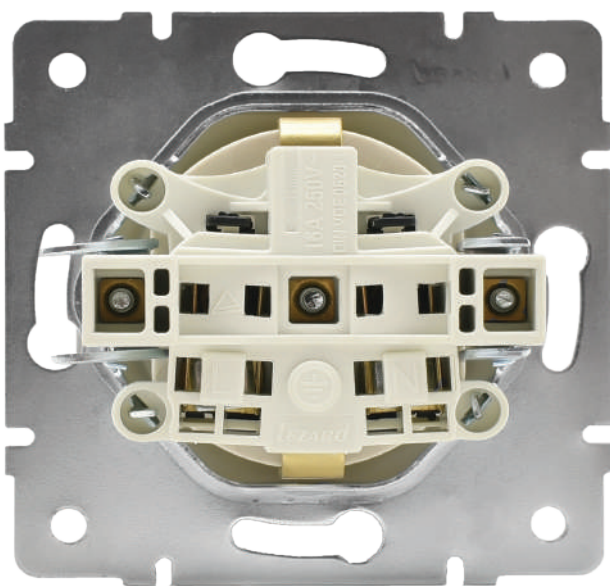

Техническое описание

Розетки

Розетки

Внешний корпус изготавливается из огнеупорного пластика(600°C)

Механизм изготовлен из негорючего ПБТ пластика, который выдерживает температуру 850°C

Заземляющие контакты изготовлены из MS70(70%Cu 30%ZN) с покрытием из никеля, за счет чего достигается высокая токопроводимость

Металлический каркас покрыт белым цинком

Номинальный ток составляет 16 А и безопасно работает при напряжении 250 В

Имеет скрытые установочные лапки механизма, обеспечивающие безопасность рук при монтаже

Благодаря высокому содержанию меди , нагрев проводников не происходит.

Соответствует :

16A X, 250 v ~

IEC 60884-1