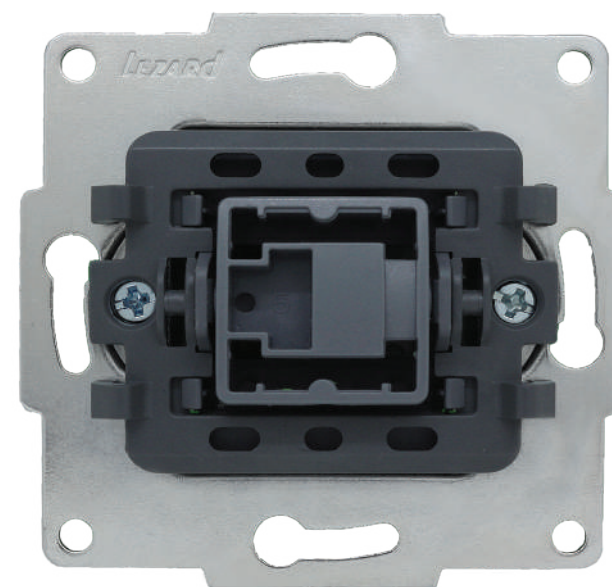

Техническое описание

Выключатель

Выключатели и переключатели

Клавиши и рамки из ABS пластика(600°C)

Защелки и внутренний пластик - негорючий поликарбонат(850)

Токопроводящие контакты изготовлены из высококачественной Латунни (CuZn70)

Контакты - Серебро (AgNi90/10)

Крышка контактов изготовлена из негорючего материала полиамид PA66(850)

Металлический каркас - оцинкованная пластина

Прочный никелированный механизм обеспечивает более 40 тыс. циклов включения и выключения

Номинальный ток составляет 10 А и безопасно работает при напряжении 250 В

Долговечные светодиодные индикаторы

Монтажная рама оснащена монтажными отверстиями и для наружной установки.

Соответствует :

10A X, 250 v ~

IEC 60669-1