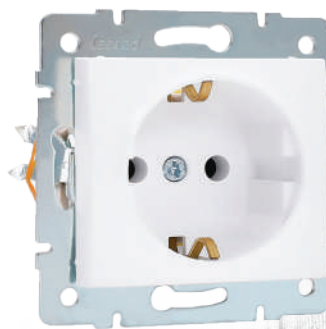

Техническое описание

Серия Karina LIFE порадует покупателей не только приятной ценой и интересным дизайном, но и качественным исполнением. В производстве розеток и выключателей используются высококачественные материалы. Клавиши и рамки изготавливаются из ABS пластика, который выдерживает нагрев до 600 °С. Защелки и внутренний пластик делают из негорючего поликарбоната, выдерживающего нагрев до 850 °С. Токопроводящие контакты из Латунни (CuZn70), остальные контакты - Серебро (AgNi90/10). Сам металлический каркас механизма производится из оцинкованной пластины и соответствует стандартам IEC 60669-1 и TS IEC 60884-1.

Выключатели

Быстрая и простая установка выключателей позволит выполнить монтаж в кратчайшие сроки. Большой ассортимент выключателей, который сможет удовлетворить все ваши потребности. Прочный никелированный механизм обеспечит долгую бесперебойную эксплуатацию (более 40 тыс. циклов). Выключатели так же оснащены светодиодным индикатором, который поможет без проблем найти его в темноте.

Розетки

В линейке присутствует большой выбор розеток с разным функционалом - с заземлением, без заземления, с крышкой, с защитой от детей, с USB-разъемом. Скрытые установочные лапки обеспечивают безопасность во время установки. Заземляющие контакты имеют покрытие из никеля, за счет чего достигается высокая токопроводимость.