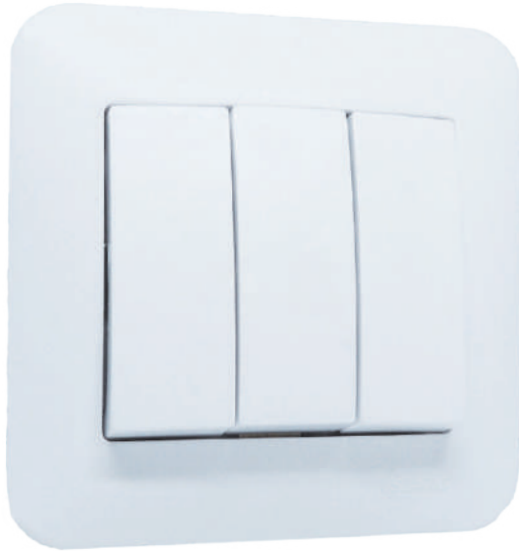

Выключатель тройной

Три разных источника света могут управляться с одного тройного выключателя. Такой выключатель поможет Вам зонировать освещение или даже управлять светом в разных помещениях. Следует учитывать, что номинальное значение тока для выключателей составит 10А и ни в коем случае не должно превышать значение 2200Вт.