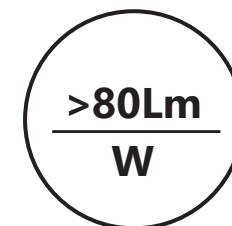

Преимущества:

- Матовый рассеиватель – мягкий свет
- Доступная цена
- Гарантия 1 год
- Понятная и стильная упаковка

Модель:	SBGX5306			SBGX5308			SBGX5310			SBGX5312			SBGX5315		
Артикул	55194	55195	55196	55185	55186	55187	55227	55228	55229	55188	55189	55190	55191	55192	55193
Мощность:	6W			8W			10W			12W			15W		
Напряжение:	230V / 50Hz														
Тип лампы:	GX53														
Цоколь:	GX53														
Цветовая температура:	2700K	4000K	6400K	2700K	4000K	6400K	2700K	4000K	6400K	2700K	4000K	6400K	2700K	4000K	6400K
Световой поток:	510Lm			680Lm			850Lm			970Lm			1215Lm		
Угол рассеивания:	120°														
Срок службы:	25000 часов														
Цвет колбы:	матовый														
Серия:	SBGX														