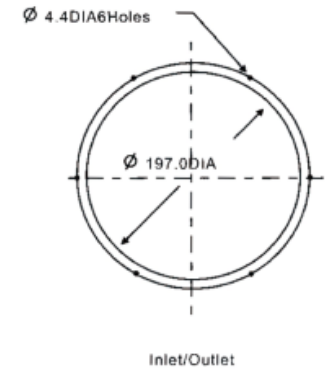

**JULONG MOTOR**  
AC/DC FANS COOLING FANS

尺寸 Size:  $\varnothing 220\text{mm} \times 60\text{mm}$

风量 Airflow: 509–640m<sup>3</sup>/hr  
 280–377CFM

重量 Weight: 1350g

噪音 Noise: 54–68dBA

风叶 Impeller Material: PBT Thermoplastic Black, UL94–VO