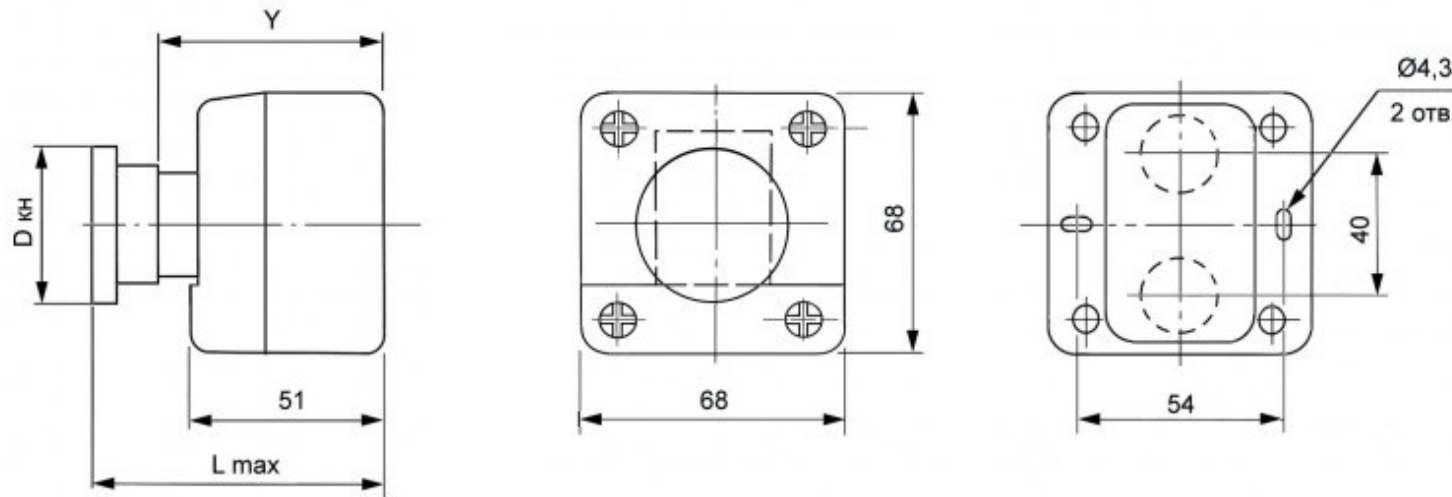

GB2-J174

**Тип переключателя пост одноместный серии GB2 открытой установки**

**Назначение аварийная остановка электрооборудования**

**Конфигурация NC-NO с возвратно-поворотным толкателем**

**Стандарт СВ14048 5-2008, IEC 60947-5-1**

**Степень защиты IP40; IP65**

**Цвет корпус оранжевый**

**Ширина 68 мм**

**Глубина 68 мм**

**Транспортная упаковка: размер/кол-во 37\*30\*47/100**

**Вес брутто 149.50**