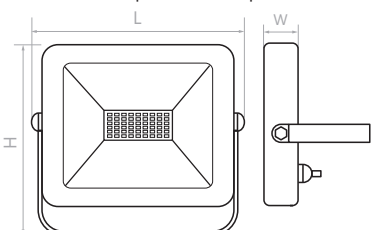

Оборотная сторона

Светодиодные RGB прожекторы **LL-611, LL-612, LL-613** предназначены для декоративного освещения архитектурных объектов, фасадов зданий, сооружений, памятников, создания световых эффектов, фоновой подсветки.

Прожекторы управляется с помощью радиоканального пульта дистанционного управления и имеют 20 режимов работы.

ОСОБЕННОСТИ:

- Дальность передачи сигнала до 20 м
- Корпус прожекторов изготовлен из алюминиевого сплава, покрытого антикоррозийным покрытием
- Оптический блок защищен закаленным силикатным стеклом.
- Широкий диапазон рабочих температур: от -40 до +50°C
- Долгий срок службы светодиодов - 50000 часов
- Для крепления на монтажной поверхности имеется поворотная лира.
- Прожекторы прошли все необходимые тестирования на соответствие требованиям ГОСТ и технических регламентов

Модель	LL-611	LL-612	LL-613
Артикул	29701	29702	29703
Мощность:	20W	30W	50W
Напряжение:	AC 85-265V / 50Hz		
Источник света:	18x2835SMD	42x2835SMD	84x2835SMD
Цвет свечения:	RGB		
Габаритный размер, LxHxW:	162 x 144 x 27мм	194 x 180 x 27мм	240 x 210 x 30мм
Материал корпуса:	алюминий		
Цвет корпуса:	черный		
Степень защиты:	IP65		
Класс защиты:	I		
Рабочая температура:	от -40 до +50 °C		
Гарантия:	2 года		

EAC IP65

www.feron.ru