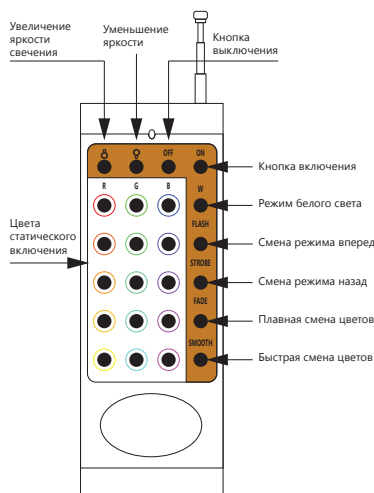

50000
ЧАСОВ
СРОК СЛУЖБЫ

Оборотная сторона

Светодиодные RGB прожекторы **LL-611, LL-612, LL-613** предназначены для декоративного освещения архитектурных объектов, фасадов зданий, сооружений, памятников, создания световых эффектов, фоновой подсветки.

Прожекторы управляется с помощью радиоканального пульта дистанционного управления и имеют 20 режимов работы.

ОСОБЕННОСТИ:

- Дальность передачи сигнала до 20 м
- Корпус прожекторов изготовлен из алюминиевого сплава, покрытого антикоррозийным покрытием
- Оптический блок защищен закаленным силикатным стеклом.
- Широкий диапазон рабочих температур: от -40 до +50°C
- Долгий срок службы светодиодов - 50000 часов
- Для крепления на монтажной поверхности имеется поворотная лира.
- Прожекторы прошли все необходимые тестирования на соответствие требованиям ГОСТ и технических регламентов

Модель	LL-611	LL-612	LL-613
Артикул	29701	29702	29703
Мощность:	20W	30W	50W
Напряжение:	AC 85-265V / 50Hz		
Источник света:	18x2835SMD	42x2835SMD	84x2835SMD
Цвет свечения:	RGB		
Габаритный размер, LxHxW:	162 x 144 x 27мм	194 x 180 x 27мм	240 x 210 x 30мм
Материал корпуса:	алюминий		
Цвет корпуса:	черный		
Степень защиты:	IP65		
Класс защиты:	I		
Рабочая температура:	от -40 до +50 °C		
Гарантия:	2 года		