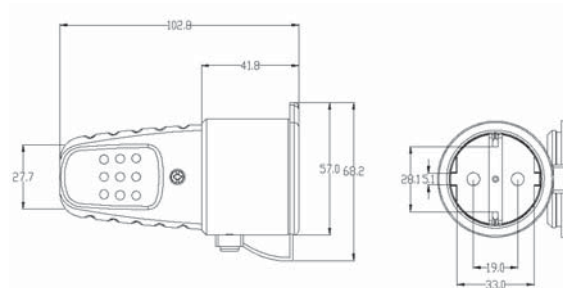

Внешний вид	Номенклатура	Артикул	Вес одного изделия в индивид. упаковке (кг)	Групповая упаковка		Транспортная упаковка		
				Кол-во (шт.)	Габаритные размеры (мм)	Кол-во (шт.)	Габаритные размеры (мм)	Вес БРУТТО (кг)
	Вилка прямая однофазная (каучук)	602227	0,05	40	255x215x170	240	525x230x535	16
	Штепсельный разъем с заглушкой однофазный (каучук)	602228	0,1	25	240x126x255	200	515x275x505	23
	Розетка настенная однофазная с заглушкой (каучук)	602229	0,11	30	495x425x75	120	505x435x315	14
	Колodka тройная однофазная с заглушками (каучук)	602230	0,27	10	340x260x145	40	350x270x590	12,5

Габаритные размеры

602227

602228

602229

602230