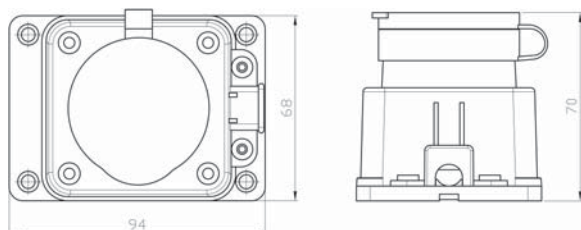

Внешний вид	Номенклатура	Артикул	Вес одного изделия в индивид. упаковке (кг)	Групповая упаковка		Транспортная упаковка		
				Кол-во (шт.)	Габаритные размеры (мм)	Кол-во (шт.)	Габаритные размеры (мм)	Вес БРУТТО (кг)
	Вилка прямая однофазная (каучук)	602227	0,05	40	255x215x170	240	525x230x535	16
	Штепсельный разъем с заглушкой однофазный (каучук)	602228	0,1	25	240x126x255	200	515x275x505	23
	Розетка настенная однофазная с заглушкой (каучук)	602229	0,11	30	495x425x75	120	505x435x315	14
	Колodka тройная однофазная с заглушками (каучук)	602230	0,27	10	340x260x145	40	350x270x590	12,5

Габаритные размеры

602227

602228

602229

602230