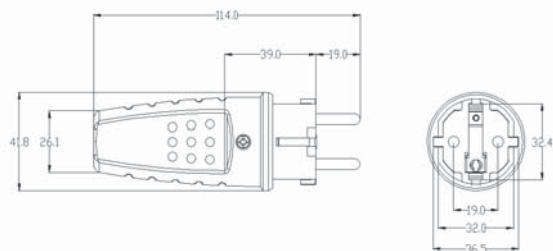

Внешний вид	Номенклатура	Артикул	Вес одного изделия в индивид. упаковке (кг)	Групповая упаковка		Транспортная упаковка		
				Кол-во (шт.)	Габаритные размеры (мм)	Кол-во (шт.)	Габаритные размеры (мм)	Вес БРУТТО (кг)
	Вилка прямая однофазная (каучук)	602227	0,05	40	255x215x170	240	525x230x535	16
	Штепсельный разъем с заглушкой однофазный (каучук)	602228	0,1	25	240x126x255	200	515x275x505	23
	Розетка настенная однофазная с заглушкой (каучук)	602229	0,11	30	495x425x75	120	505x435x315	14
	Колodka тройная однофазная с заглушками (каучук)	602230	0,27	10	340x260x145	40	350x270x590	12,5

Габаритные размеры

602227