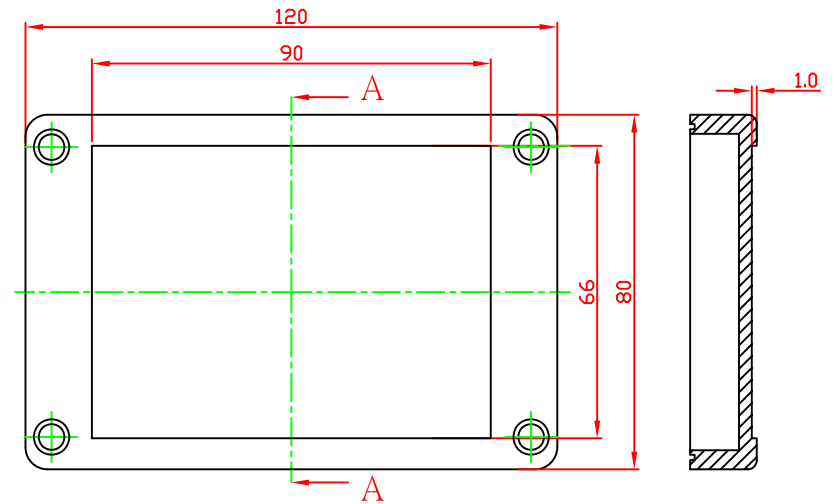

G2105/G3109

VIEW OF BASE

VIEW OF LID

宣又實業有限公司
GAINTA INDUSTRIES LTD.

設計 DES'D BY
繪圖 DRA'D BY
核圖 CHK'D BY

JACKY

比例 SCALE

日期 DATE

2007/10/08

材質 MATE.

圖名 TITLE:
G2105/G3109

圖號 DWG NO.:

圖號 REVISID
B

說明 DESCRIPTION