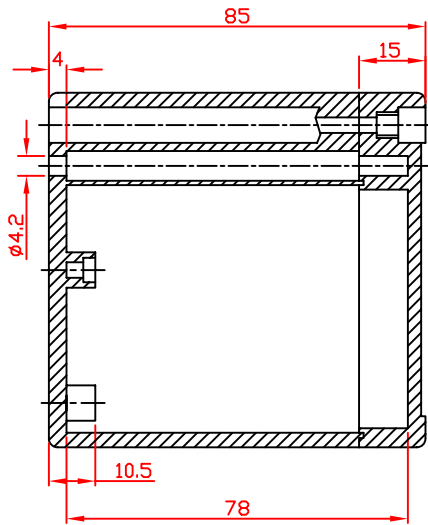

G2105/G3109

VIEW OF BASE

VIEW OF LID

宣又實業有限公司
GAINTA INDUSTRIES LTD.

設計 DES'D BY
繪圖 DRA'D BY
核圖 CHK'D BY

JACKY

比例 SCALE

日期 DATE

2007/10/08

材質 MATE.

圖名 TITLE:
G2105/G3109

圖號 DWG NO.:

圖號 REVISID
B

說明 DESCRIPTION