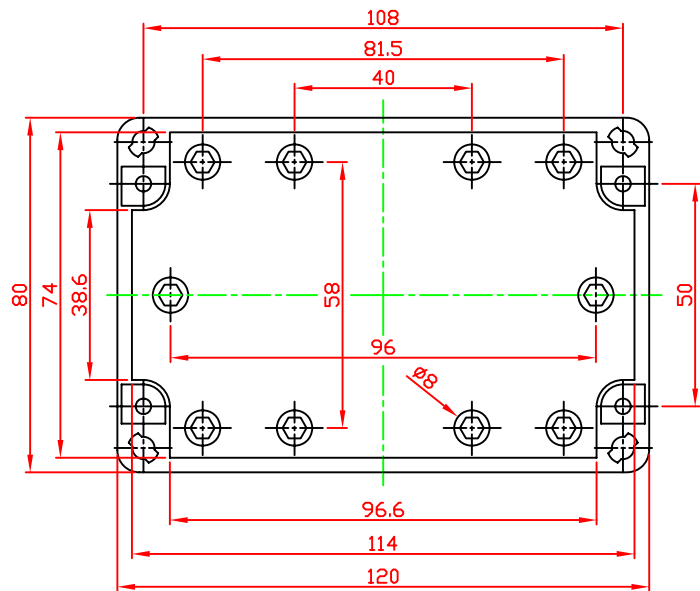

G2105/G3109

VIEW OF BASE

VIEW OF LID

宣又實業有限公司
GAINTA INDUSTRIES LTD.

設計 DES'D BY
繪圖 DRA'D BY
核圖 CHK'D BY

JACKY

比例 SCALE

日期 DATE

2007/10/08

材質 MATE.

圖名 TITLE:
G2105/G3109

圖號 DWG NO.:

圖號 REVISID
B

說明 DESCRIPTION