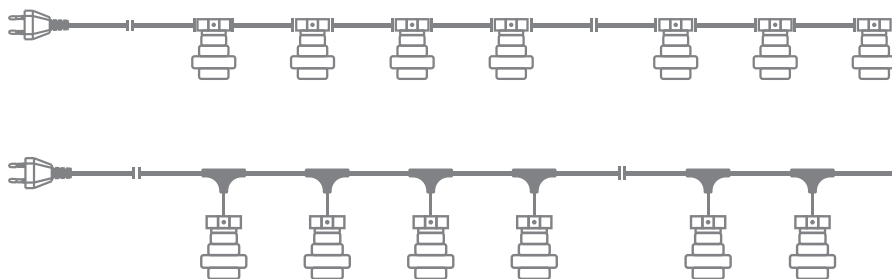

ГИРЛЯНДА БЕЛТ-ЛАЙТ

готовый комплект без ламп

Артикул	Размер, м	Количество патронов	Шаг, см	Цвет провода
NEW! 331-331	10	20 патронов	50	черный
NEW! 331-332	10	20 патронов	50	белый
NEW! 331-333	20	40 патронов	50	черный
NEW! 331-334	20	40 патронов	50	белый
NEW! 331-335	10	20 подвесных патронов	50	черный
NEW! 331-336	10	20 подвесных патронов	50	белый
NEW! 331-337	20	40 подвесных патронов	50	черный