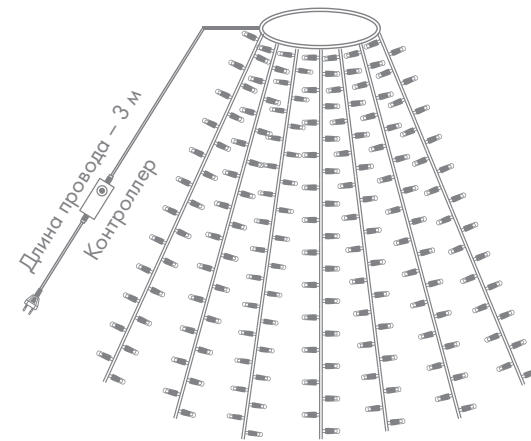

ГИРЛЯНДА ЕЛОЧНАЯ

Артикул	Цвет свечения	Размер, м	Количество диодов, LED
235-075	<input type="checkbox"/> белый	7 нитей × 1,5 м	105
235-085	<input type="checkbox"/> белый	7 нитей × 1,8 м	126
235-076	<input checked="" type="checkbox"/> теплый белый	7 нитей × 1,5 м	105
235-086	<input checked="" type="checkbox"/> теплый белый	7 нитей × 1,8 м	126
235-079	<input checked="" type="checkbox"/> мультицвет	7 нитей × 1,5 м	105
235-089	<input checked="" type="checkbox"/> мультицвет	7 нитей × 1,8 м	126