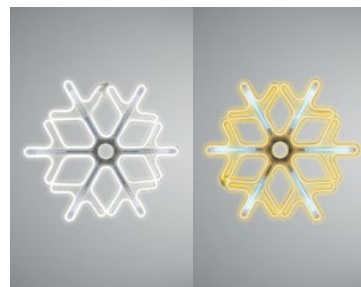

NEW!

Снежинка из гибкого неона

501-223* 60×60 см

* С эффектом тающих сосулек

NEW!

Снежинка из гибкого неона

501-326 60×60 см

Снежинка из гибкого неона