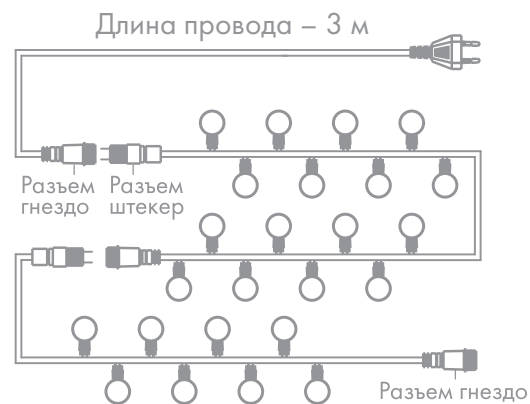

* Зеленый ПВХ

ГИРЛЯНДА КЛАСТЕР

Артикул	Цвет свечения	Размер, м	Количество диодов, LED
303-625	□ белый	3	288
303-626	■ теплый белый	3	288
303-629	■ мультицвет	3	288

ГИРЛЯНДА ШАРИКИ

 СОЕДИНЕНИЕ до 30 м	ТИП СВЕЧЕНИЯ СМЕНА ЦВЕТА	IP20 СТЕПЕНЬ ЗАЩИТЫ	ЦВЕТ И МАТЕРИАЛ ПРОВОДА ЗЕЛЕНЬ ПВХ	 230 В НАПРЯЖЕНИЕ	 +35 °С +1 °С ТЕМПЕРАТУРА ИСПОЛЬЗОВАНИЯ
--------------------------------------------------------------------------------------------------------------	-----------------------------------	----------------------------------	---------------------------------------------	-------------------------------------------------------------------------------------------------------------------	----------------------------------------------------------------------------------------------------------------------------------------