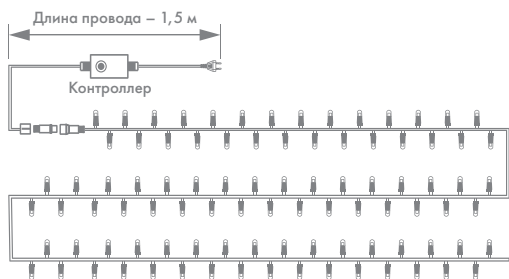

ГИРЛЯНДА ТВИНКЛ ПВХ