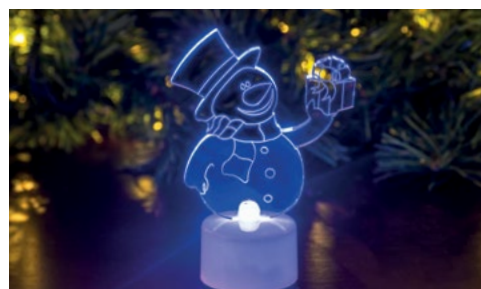

501-049  6,5 см 1 LED  LR44 (3 шт.)

Елочка Кристалл

501-051  8,5 см 1 LED  LR44 (3 шт.)

Пингвин Кристалл

501-052  9 см 1 LED  LR44 (3 шт.)

Снеговик с шарфом 2D

501-053  10 см 1 LED  LR44 (3 шт.)

Снеговик с подарком 2D