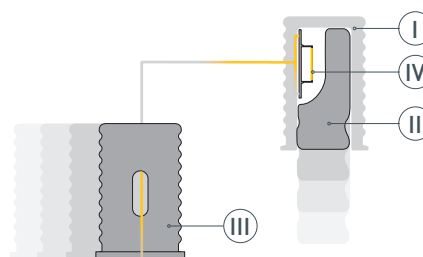

# РУКОВОДСТВО ПО МОНТАЖУ ПРОФИЛЯ

Установка профиля на поверхность  
Необходимые компоненты:

- 1** / Подготовьте на поверхности паз для установки профиля.  
Выведите на поверхность кабель от источника питания для светодиодной ленты.

- 2** / Перед приклеиванием светодиодной ленты (IV) рекомендуется обезжирить поверхность профиля (I). Установите светодиодную ленту (IV) на профиль (I).

- 3** / Установите на профиль (I) экран (II). Пропустите кабель питания светодиодной ленты через отверстие в заглушке (III), затем установите заглушки (III) на профиль (I).

- 4** / Установите и зафиксируйте смонтированный профиль (I) в пазу с помощью клея-герметика. Подключите светодиодную ленту (IV) к источнику питания, строго соблюдая полярность, обозначенную на плате светодиодной ленты.  
Максимально допустимая для подключения длина отрезка светодиодной ленты указана в инструкции к светодиодной ленте.  
Для обеспечения равномерного свечения ленты по всей длине рекомендуется подавать питание на светодиодную ленту с двух сторон.