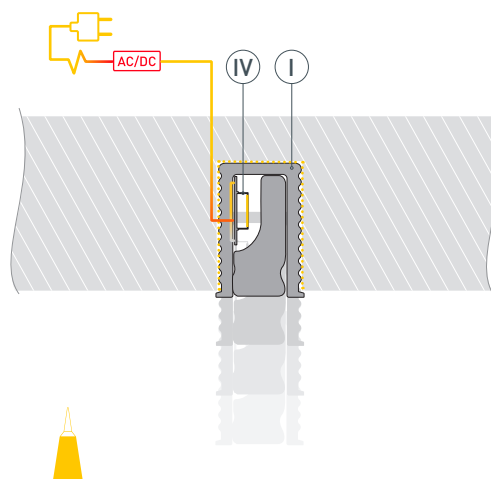

# РУКОВОДСТВО ПО МОНТАЖУ ПРОФИЛЯ

Установка профиля на поверхность  
Необходимые компоненты:

- 1** / Подготовьте на поверхности паз для установки профиля.  
Выведите на поверхность кабель от источника питания для светодиодной ленты.

- 2** / Перед приклеиванием светодиодной ленты (IV) рекомендуется обезжирить поверхность профиля (I). Установите светодиодную ленту (IV) на профиль (I).

- 3** / Установите на профиль (I) экран (II). Пропустите кабель питания светодиодной ленты через отверстие в заглушке (III), затем установите заглушки (III) на профиль (I).

- 4** / Установите и зафиксируйте смонтированный профиль (I) в пазу с помощью клея-герметика. Подключите светодиодную ленту (IV) к источнику питания, строго соблюдая полярность, обозначенную на плате светодиодной ленты.  
Максимально допустимая для подключения длина отрезка светодиодной ленты указана в инструкции к светодиодной ленте.  
Для обеспечения равномерного свечения ленты по всей длине рекомендуется подавать питание на светодиодную ленту с двух сторон.