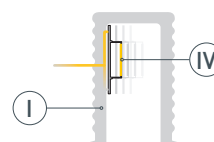

# РУКОВОДСТВО ПО МОНТАЖУ ПРОФИЛЯ

Установка профиля на поверхность  
Необходимые компоненты:

- 1** / Подготовьте на поверхности паз для установки профиля.  
Выведите на поверхность кабель от источника питания для светодиодной ленты.

- 2** / Перед приклеиванием светодиодной ленты (IV) рекомендуется обезжирить поверхность профиля (I). Установите светодиодную ленту (IV) на профиль (I).

- 3** / Установите на профиль (I) экран (II). Пропустите кабель питания светодиодной ленты через отверстие в заглушке (III), затем установите заглушки (III) на профиль (I).

- 4** / Установите и зафиксируйте смонтированный профиль (I) в пазу с помощью клея-герметика. Подключите светодиодную ленту (IV) к источнику питания, строго соблюдая полярность, обозначенную на плате светодиодной ленты.  
Максимально допустимая для подключения длина отрезка светодиодной ленты указана в инструкции к светодиодной ленте.  
Для обеспечения равномерного свечения ленты по всей длине рекомендуется подавать питание на светодиодную ленту с двух сторон.