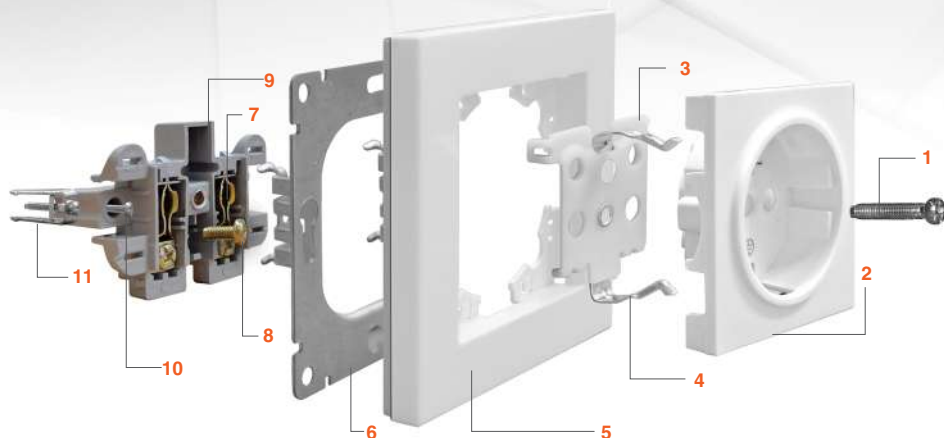

РАМКА ШЕСТИМЕСТНАЯ

ПРЕИМУЩЕСТВА КОНСТРУКЦИИ

- 1** Винт фиксирует лицевую панель. Имеет гальваническое покрытие, которое надежно защищает винт от коррозии.
- 2** Лицевая панель из прочного АБС-пластика обеспечивает превосходную ударпрочность и высокую атмосферостойкость.
- 3** Накладка изолирующая токопроводящие жилы обеспечивает электробезопасность монтажа розетки.
- 4** Контакт заземления имеет гальваническое покрытие и обеспечивает безопасность эксплуатации подключенного к розетке оборудования.
- 5** Декоративная рамка из плотного АБС-пластика идеально подходит под лицевую панель розетки.
- 6** Металлический суппорт с антикоррозийным покрытием имеет толщину 1мм, поэтому практически неуязвим, он не прогнется даже при установке на неровную стену. Сглаженные углы делают монтаж суппорта максимально безопасным. Накладка изолирующая токопроводящие жилы обеспечивает электробезопасность монтажа розетки.
- 7** Контакты изготовлены из сплава латуни Л63. Материал контактов обладает свойствами высокой электропроводности и упругости, что обеспечивает долгосрочную безаварийную эксплуатацию розетки.
- 8** Винт и гайка фиксируют провод. Гальваническое покрытие винтов обеспечивает качественное соединение токоведущих частей розетки.
- 9** Корпус механизма из негорючего пластика.
- 10** Винт имеет антикоррозийное покрытие и позволяет установить розетку в подрозетник буквально за три-четыре оборота винта.
- 11** Анкерное крепление (распорные лапки). Зарекомендовавшая себя система фиксации суппорта гарантирует быстрое и простое выравнивание.