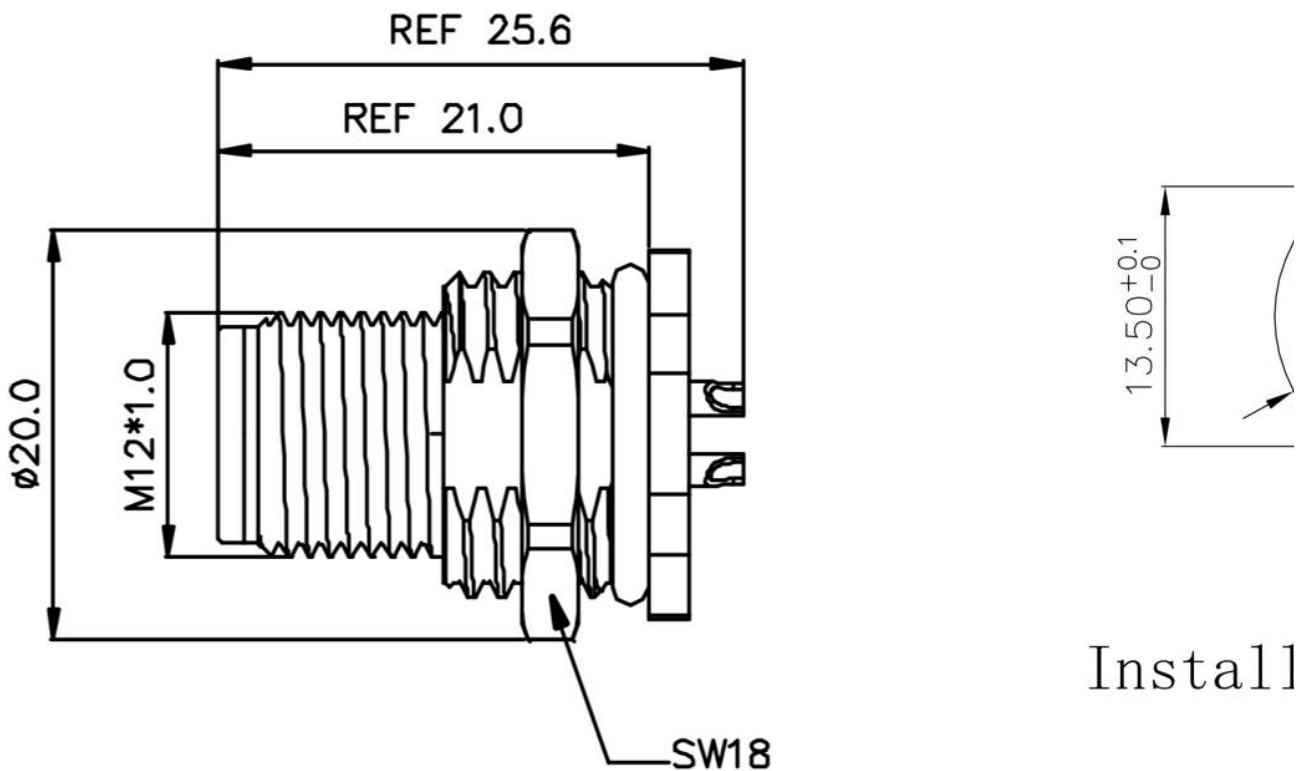

Category: 面板式连接器/Plug-in terminal-plug

Product name: 面板连接器M12D04C-MPSRHUR

Product Description: D coding , 4芯面板式不带线焊杯式针式连接器 带有0.5米长PVC电子线 , 锁板螺母 M16\*1.5 , 板后安装

Product Picture

Install

基本信息 /Basic Information

产品型号  
SUPU ID

M12D04C-MPSRHUR

接口螺纹规格 Thread type	M12
类别 Category	针式
产品位数 Number of positions	4
接口编码类型 Coding	D-Coding
防护等级 Degree of protection	IP67
安装方式 Mounting type	板后安装
连接方式 Connection method	焊杯式
机械寿命 Mounting cycle	≥100
参照标准 Standards	IEC61076-2-101