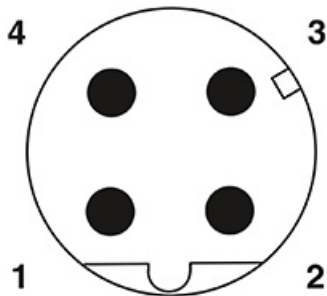

Category: 面板式连接器/Plug-in terminal-plug

Product name: 面板连接器M12D04C-MPSRHUR

Product Description: D coding , 4芯面板式不带线焊杯式针式连接器 带有0.5米长PVC电子线 , 锁板螺母 M16\*1.5 , 板后安装

Product Picture

Install

基本信息 /Basic Information

产品型号  
SUPU ID

M12D04C-MPSRHUR

接口螺纹规格 Thread type	M12
类别 Category	针式
产品位数 Number of positions	4
接口编码类型 Coding	D-Coding
防护等级 Degree of protection	IP67
安装方式 Mounting type	板后安装
连接方式 Connection method	焊杯式
机械寿命 Mounting cycle	≥100
参照标准 Standards	IEC61076-2-101