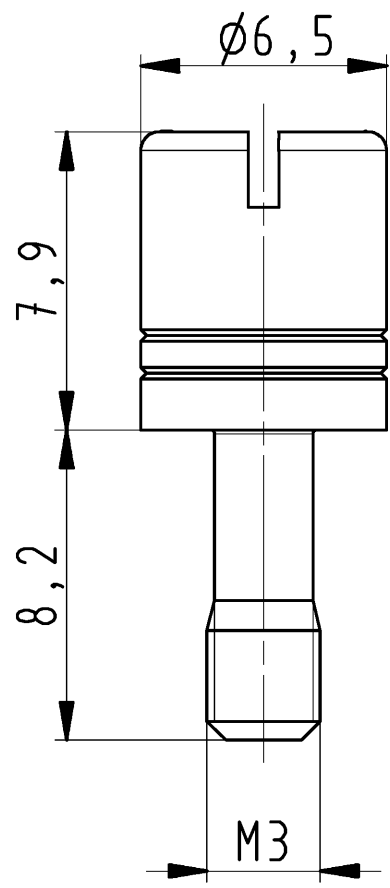

A

B

C

D

E

F

These dimensions will be especially checked at delivery
 Only inspection dimensions
 With /E marked dimensions are only valid for internal use

Diese Maße werden bei Abnahme besonders geprüft
 Ausschließlich Prüfmaße
 Mit /E gekennzeichnete Maße sind nur für interne Zwecke gültig

05.576.6912.0
 Bestellnummer
 /Order number

Weitere Daten siehe KATALOG oder eKatalog. Additional data see CATALOG or eCatalog. www.wieland-electric.com eshop.wieland-electric.com

Tolerierung Size ISO 14405(E)/Tolerance system Size ISO 14405(E). ja/yes Stoffverbots- und Deklarationsliste nach WN 5020.010 ist einzuhalten.
 (This ISO-standard describes the envelope principle. According to the envelope principle the deviations of form and parallelism are limited by the size tolerances). Conformity with Wieland document WN 5020.010 e (list of prohibited / declarable hazardous substances) to be declared!

	/		Werkstoff/Material	2015	Tag/Date	Name	Zeichnung Nr./Drawing No.	Index
	/			gezeichnet drawn	30.03.	Schmitt J.		
	/			geprüft checked	-	-		
	/			Normgepr. Stand. check	-	-		
	/	Maßstab/Scale					05.576.6912.0 13K	
	/	5:1					Maße in mm/Dimensions are in mm	