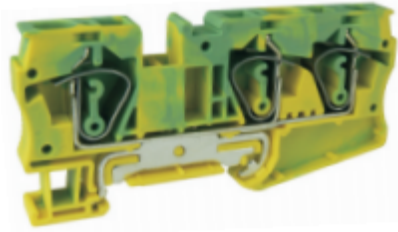

Spring-cage connection terminal block UJ-  
E spring-cage-UJ5-6/1 × 0.5-6 10  
2JDE-421296

## Product parameter

Parameter	Data
Rated cross section(mm <sup>2</sup> )	10